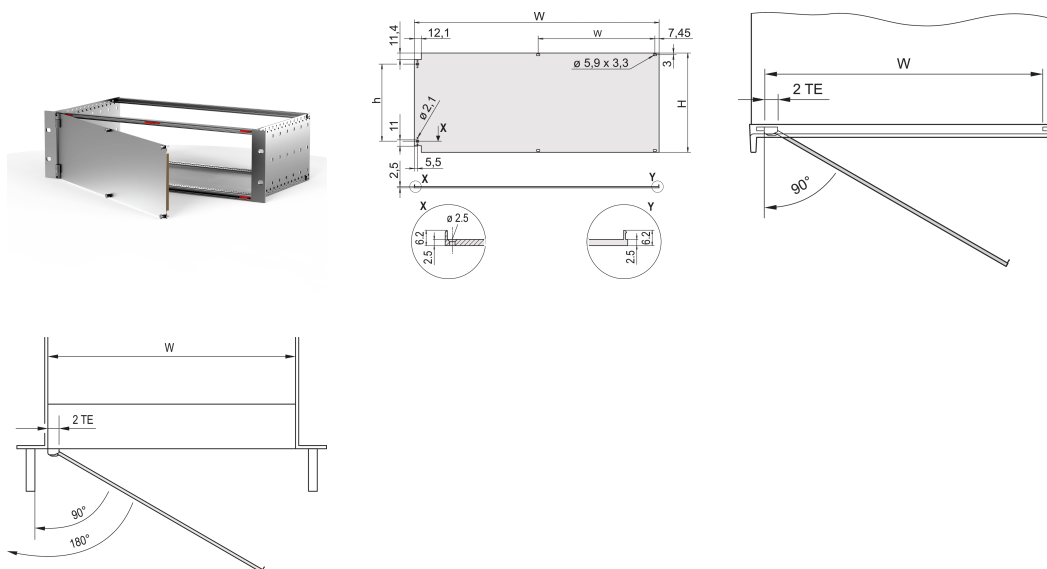

Panel przedni, ekranowany, zawiasowy, 6 U, 84 HP, 2.5 mm, Al, Anodowany przedni, przewodzący tył

NUMER KATALOGOWY

20848-617

Panel przedni z tekstylną uszczelką EMC, zespół na zawiasach bocznych.

CERTYFIKATY

FUNKCJE

Panel przedni z tekstylną uszczelką EMC

Umożliwia montaż na szynach poziomych

Nadaje się do podpór i skrzynek

Zawiasy można zamontować po lewej lub prawej stronie

ATRYBUTY PRODUKTU

Wysokość stojaka: 6U

Liczba opakowań: 1

Typ akcesorium: Panel przedni

Montaż: Na zawiasach, po boku

Typ uszczelki: Tekstylna

Wykończenie z przodu: Anodyzowany

Wykończenie z tyłu: Przewodzące

Obrabiane krawędzie: Nie

Głębokość (D): 2.5mm

Ekranowanie EMC: Nie (możliwość modernizacji)

Wykończenie: Anodyzowany; Powierzchnia pasywowana

Wysokość (H): 261.8mm

Materiał: Aluminium

Typ produktu: Panel przedni

Szerokość stojaka: 84HP

Typ: Panel przedni bez uchwytu