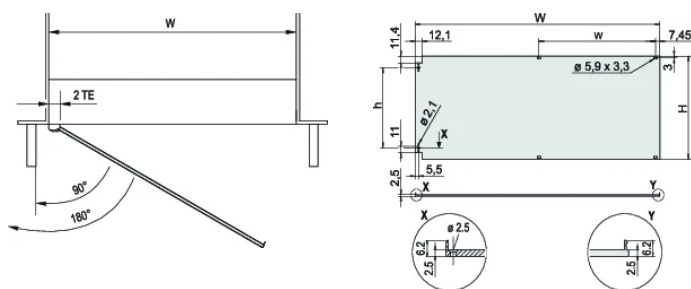

Ekranowanie EMC: Nie (możliwość modernizacji)

Wykończenie: Anodyzowany; Powierzchnia pasywowana

Wysokość (H): 261.8mm

Materiał: Aluminium

Typ produktu: Panel przedni

Szerokość stojaka: 84HP

Typ: Panel przedni bez uchwytu

Szerokość (W): 426.4mm

Net Weight: 0.99kg

SCHEMATY

OSTRZEŻENIE

Produkty nVent powinny być instalowane i używane wyłącznie zgodnie z instrukcjami i materiałami szkoleniowymi nVent. Instrukcje są dostępne na stronie www.nvent.com oraz u przedstawiciela działu obsługi klienta firmy nVent. Nieprawidłowa instalacja, niewłaściwe użycie, niewłaściwe zastosowanie lub inne nieprzestrzeganie instrukcji i ostrzeżeń nVent może spowodować nieprawidłowe działanie produktu, uszkodzenie mienia, poważne obrażenia ciała i śmierć i/lub utratę gwarancji.