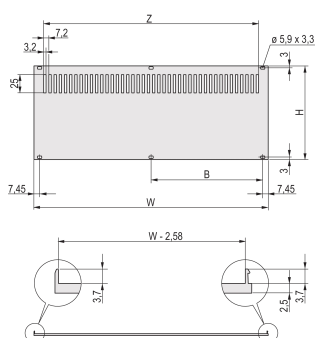

Panel tylny do RatiopacPRO/PropacPRO, perforowany, Osłona modernizacyjna, tekstylna, 6 U, 42 HP

NUMER KATALOGOWY

20848-641

Perforowany panel tylny, Al, 2.5 mm jest nieekranowany.
Tylina strona jest przewodząca.

CERTYFIKATY

FUNKCJE

Panel tylny, Al, 2.5 mm, przód: Anodowany, tył: Przewodzący, nieekranowany

Umożliwia montaż na szynach poziomych

ATRYBUTY PRODUKTU

Wysokość stojaka: 6U

Szerokość stojaka: 42HP

Liczba opakowań: 1

Wykończenie: Anodyzowany; Powierzchnia pasywowana

Wysokość: 256mm

Materiał: Aluminium