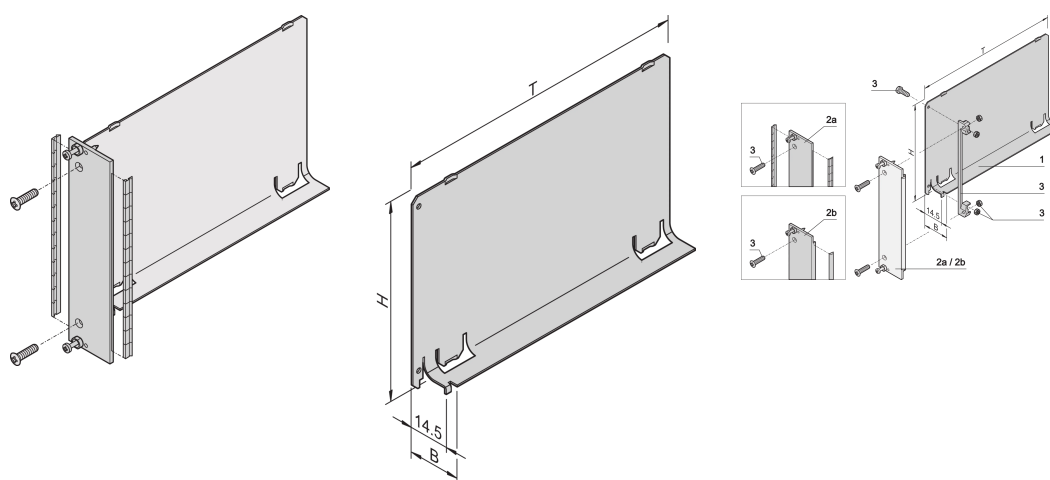

# Przegroda powietrzna, Panel przedni, Osłona remontowa, Stal, 3 U, 4 HP, 160 mm

## NUMER KATALOGOWY

**20848-712**

Przegroda powietrza z płaskim panelem przednim zakrywa pusty otwór i eliminuje wyciek powietrza. Płaski panel przedni przyjmuje uszczelkę EMC ze stali nierdzewnej.

## FUNKCJE

Przegroda powietrza eliminuje wycieki powietrza z pustych otworów

Pokrywa jest wsunięta w szynę prowadzącą

## ATRYBUTY PRODUKTU

Wysokość stojaka: 3U

Liczba opakowań: 1

Głębokość: 160mm

Ekranowanie EMC: Nie (możliwość modernizacji)

Wykończenie: Anodyzowany; Powierzchnia pasywowana

Materiał: Aluminium

Rodzina produktów: EuropacPRO; RatiopacPRO; RatiopacPRO air; CompacPRO; PropacPRO; Inpac