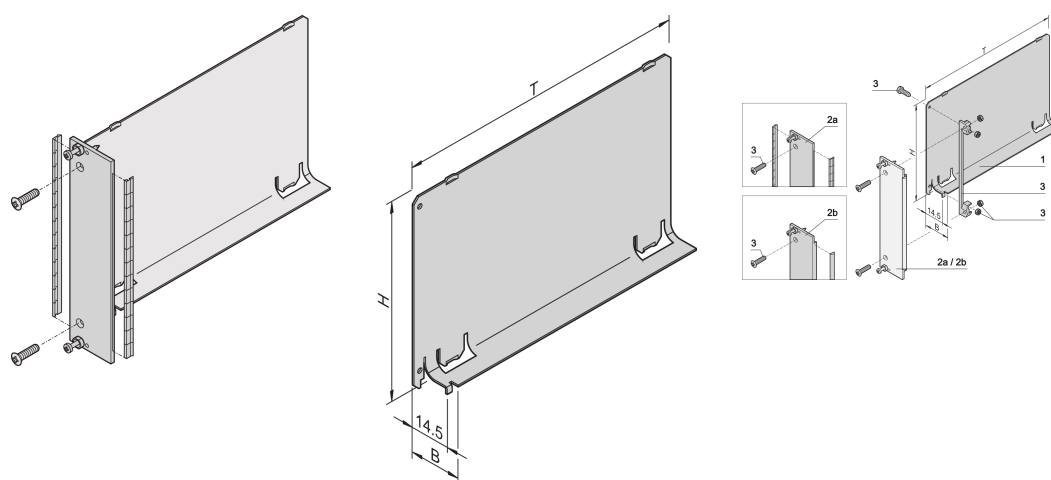

Przegroda powietrzna, Panel przedni, Osłona remontowa, Stal, 3 U, 4 HP, 220 mm

NUMER KATALOGOWY

20848-713

Przegroda powietrza z płaskim panelem przednim zakrywa pusty otwór i eliminuje wyciek powietrza. Płaski panel przedni przyjmuje uszczelkę EMC ze stali nierdzewnej.

CERTYFIKATY

FUNKCJE

Przegroda powietrza eliminuje wycieki powietrza z pustych otworów

Pokrywa jest wsunięta w szynę prowadzącą

ATRYBUTY PRODUKTU

Wysokość stojaka: 3U

Liczba opakowań: 1

Głębokość: 220mm

Typ produktu: Przegroda powietrzna

Szerokość stojaka: 4HP

Typ: Z panelem przednim

Współpracuje z: Stojaki podrzędne; Obudowy

Gross Weight: 0.138kg

DODATKOWE INFORMACJE O PRODUKCIE

Przegroda powietrzna dla głębokości 280 mm i dla tylnych płyt we/wy 80 mm dostępna na zamówienie.