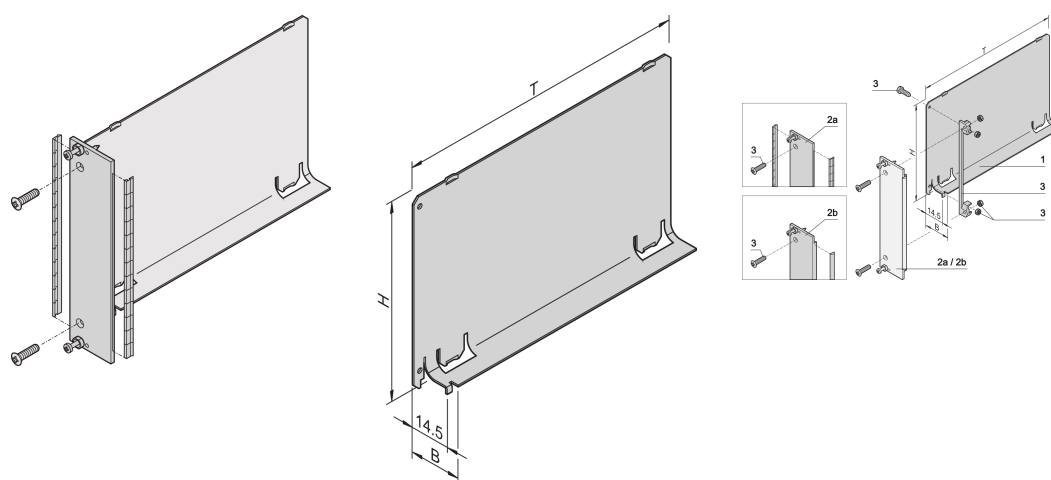

Przegroda powietrzna, Panel przedni, Osłona remontowa, Stal, 6 U, 4 HP, 160 mm

NUMER KATALOGOWY

20848-720

Przegroda powietrza z płaskim panelem przednim zakrywa pusty otwór i eliminuje wyciek powietrza. Płaski panel przedni przyjmuje uszczelkę EMC ze stali nierdzewnej.

CERTYFIKATY

FUNKCJE

Przegroda powietrza eliminuje wycieki powietrza z pustych otworów

Pokrywa jest wsunięta w szynę prowadzącą

ATRYBUTY PRODUKTU

Wysokość stojaka: 6U

Liczba opakowań: 1

Głębokość: 160mm

Typ produktu: Przegroda powietrzna

Szerokość stojaka: 4HP

Typ: Z panelem przednim

Współpracuje z: Stojaki podrzędne; Obudowy

Net Weight: 0.24kg

DODATKOWE INFORMACJE O PRODUKCIE

Przegroda powietrzna dla głębokości 280 mm i dla tylnych płyt we/wy 80 mm dostępna na zamówienie.