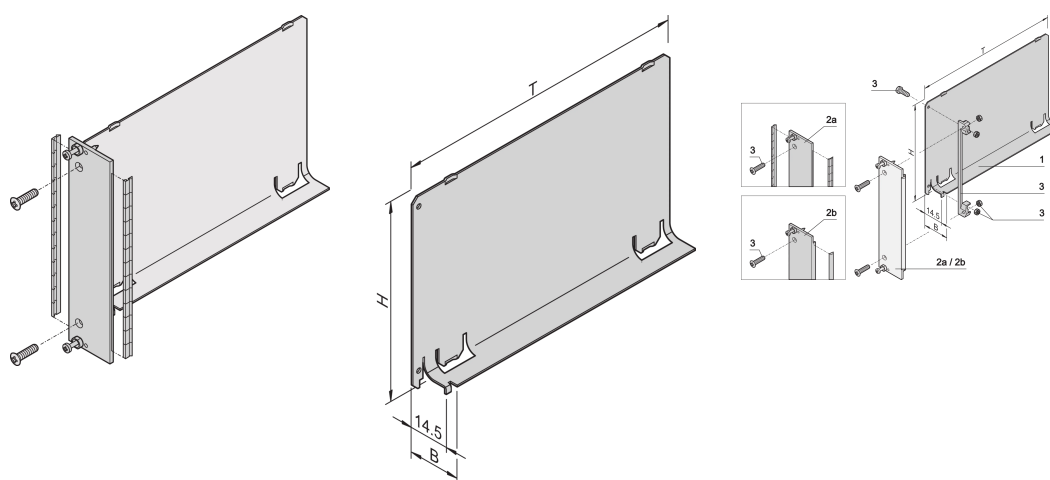

Przegroda powietrzna, Panel przedni, Osłona remontowa, Stal, 6 U, 4 HP, 220 mm

NUMER KATALOGOWY

20848-721

Przegroda powietrza z płaskim panelem przednim zakrywa pusty otwór i eliminuje wyciek powietrza. Płaski panel przedni przyjmuje uszczelkę EMC ze stali nierdzewnej.

CERTYFIKATY

FUNKCJE

Przegroda powietrza eliminuje wycieki powietrza z pustych otworów

Pokrywa jest wsunięta w szynę prowadzącą

ATRYBUTY PRODUKTU

Wysokość stojaka: 6U

Liczba opakowań: 1

Głębokość: 220mm

Typ produktu: Przegroda powietrzna

Szerokość stojaka: 4HP

Typ: Z panelem przednim

Współpracuje z: Stojaki podrzędne; Obudowy

Net Weight: 0.13kg

DODATKOWE INFORMACJE O PRODUKCIE

Przegroda powietrzna dla głębokości 280 mm i dla tylnych płyt we/wy 80 mm dostępna na zamówienie.