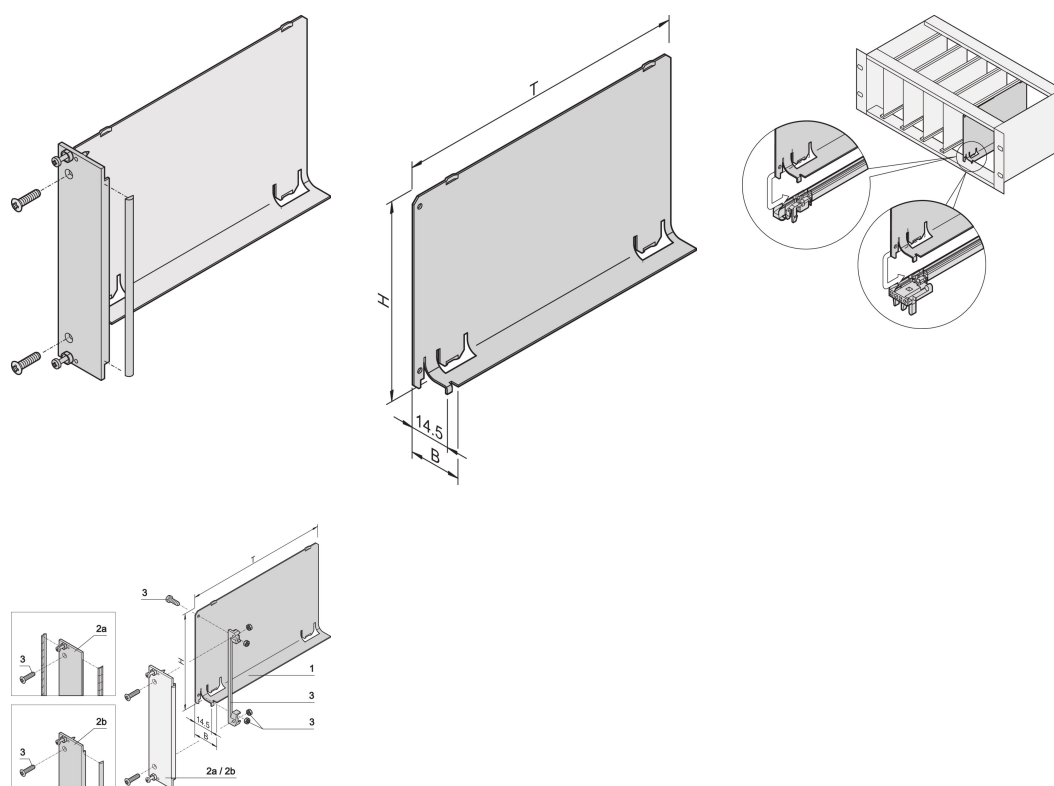

# Przegroda powietrzna, panel przedni U, osłona przebudowy, tekstylna, 3 U, 4 HP, 160 mm

## NUMER KATALOGOWY

**20848-728**

Przegroda powietrza z przednim panelem w kształcie litery U zakrywa puste gniazdo, aby wyeliminować przepływ powietrza. Przedni panel w kształcie litery U akceptuje tekstylną uszczelkę EMC.

## FUNKCJE

przegroda powietrza eliminuje wycieki powietrza w pustych szczelinach

Pokrywa jest wsunięta w szynę prowadzącą

## ATRYBUTY PRODUKTU

Wysokość stojaka: 3U

Liczba opakowań: 1

Głębokość: 160mm

Ekranowanie EMC: Nie (możliwość modernizacji)

Wykończenie: Anodyzowany; Powierzchnia pasywowana

Materiał: Aluminium

Rodzina produktów: EuropacPRO; RatiopacPRO; RatiopacPRO air; CompacPRO; PropacPRO; Inpac