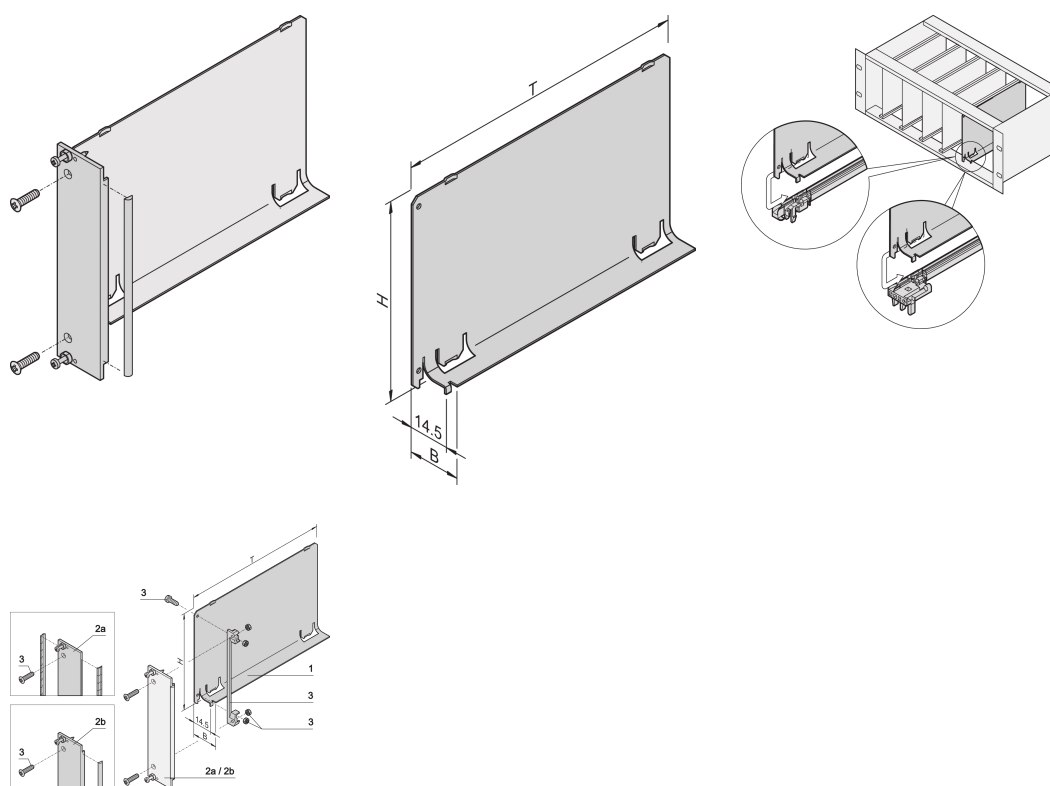

Przegroda powietrzna, panel przedni U, osłona przebudowy, tekstylna, 3 U, 4 HP, 220 mm

NUMER KATALOGOWY

20848-729

Przegroda powietrza z przednim panelem w kształcie litery U zakrywa puste gniazdo, aby wyeliminować przepływ powietrza. Przedni panel w kształcie litery U akceptuje tekstylną uszczelkę EMC.

CERTYFIKATY

FUNKCJE

przegroda powietrza eliminuje wycieki powietrza w pustych szczelinach

Pokrywa jest wsunięta w szynę prowadzącą

ATRYBUTY PRODUKTU

Wysokość stojaka: 3U

Liczba opakowań: 1

Głębokość: 220mm

Typ produktu: Przegroda powietrzna

Szerokość stojaka: 4HP

Typ: Z panelem przednim

Współpracuje z: Stojaki podrzędne; Obudowy

Net Weight: 0.14kg

DODATKOWE INFORMACJE O PRODUKCIE

Przegroda powietrzna dla głębokości 280 mm i dla tylnych płyt we/wy 80 mm dostępna na zamówienie.