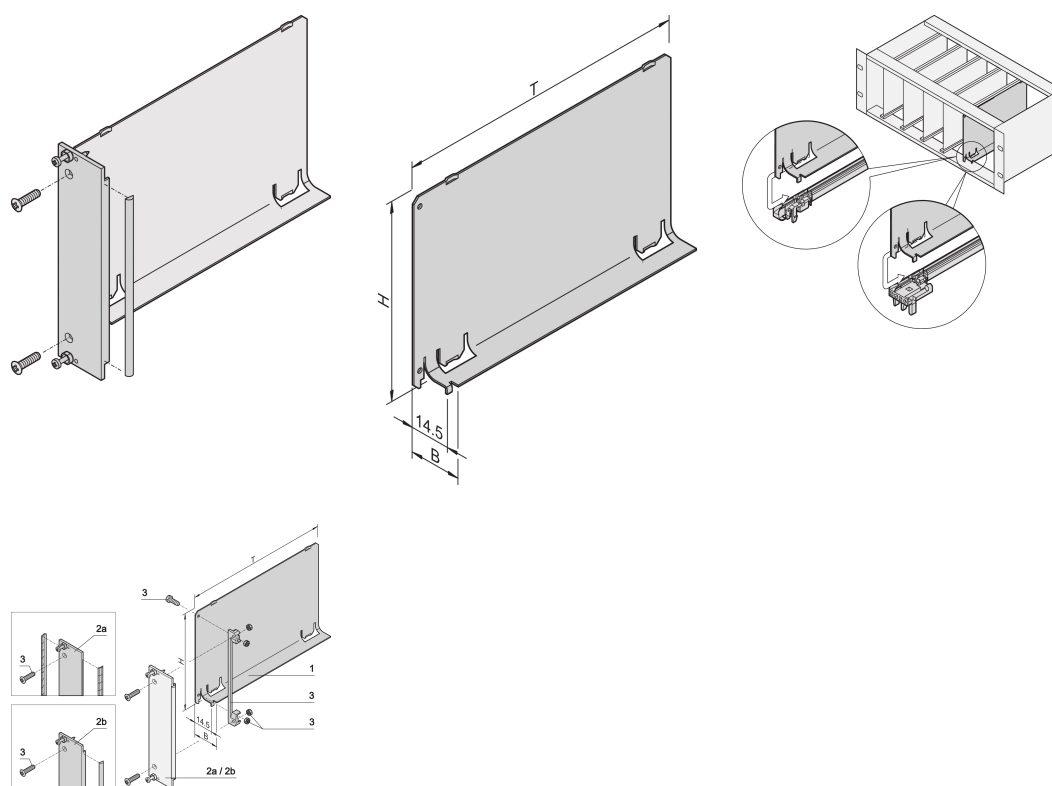

Przegroda powietrzna, panel przedni U, osłona przebudowy, tekstylna, 6 U, 4 HP, 160 mm

NUMER KATALOGOWY

20848-736

Przegroda powietrza z przednim panelem w kształcie litery U zakrywa puste gniazdo, aby wyeliminować przepływ powietrza. Przedni panel w kształcie litery U akceptuje tekstylną uszczelkę EMC.

CERTYFIKATY

FUNKCJE

przegroda powietrza eliminuje wycieki powietrza w pustych szczelinach

Pokrywa jest wsunięta w szynę prowadzącą

ATRYBUTY PRODUKTU

Wysokość stojaka: 6U

Liczba opakowań: 1

Głębokość: 160mm

Typ produktu: Przegroda powietrzna

Szerokość stojaka: 4HP

Typ: Z panelem przednim

Współpracuje z: Stojaki podrzędne; Obudowy

Net Weight: 0.24kg

DODATKOWE INFORMACJE O PRODUKCIE

Przegroda powietrzna dla głębokości 280 mm i dla tylnych płyt we/wy 80 mm dostępna na zamówienie.