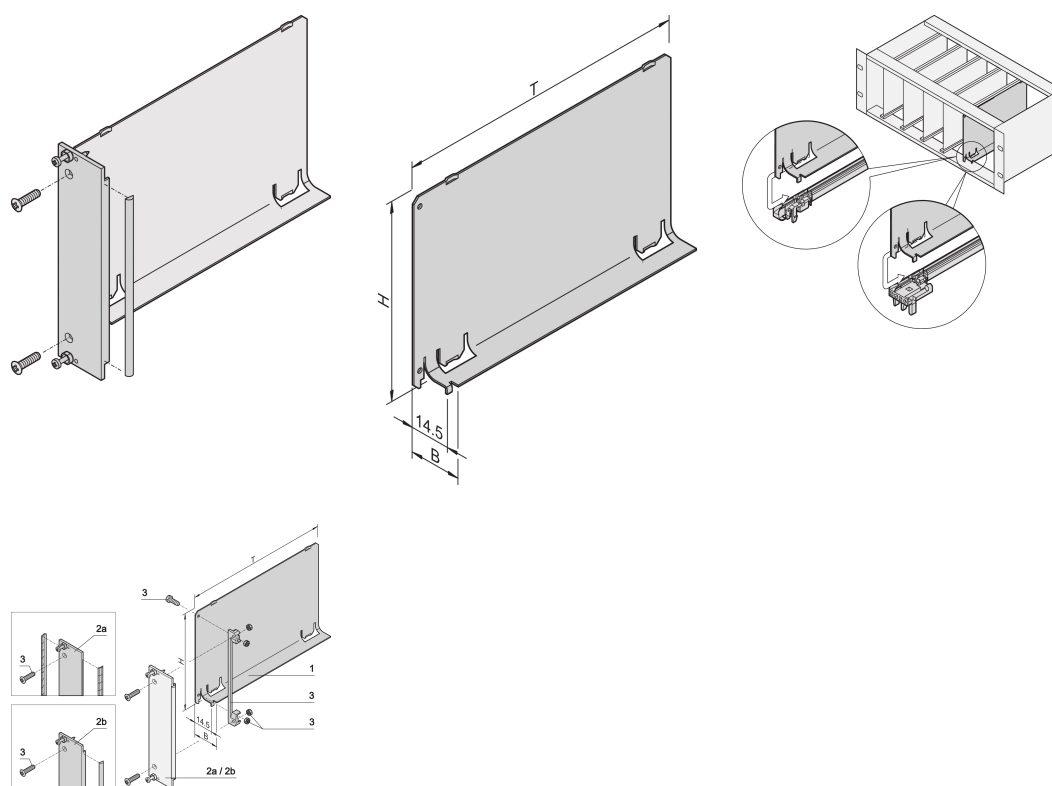

Przegroda powietrzna, panel przedni U, osłona przebudowy, tekstylna, 6 U, 4 HP, 220 mm

NUMER KATALOGOWY

20848-737

Przegroda powietrza z przednim panelem w kształcie litery U zakrywa puste gniazdo, aby wyeliminować przepływ powietrza. Przedni panel w kształcie litery U akceptuje tekstylną uszczelkę EMC.

CERTYFIKATY

FUNKCJE

przegroda powietrza eliminuje wycieki powietrza w pustych szczelinach

Pokrywa jest wsunięta w szynę prowadzącą

ATRYBUTY PRODUKTU

Wysokość stojaka: 6U

Liczba opakowań: 1

Głębokość: 220mm

Typ produktu: Przegroda powietrzna

Szerokość stojaka: 4HP

Typ: Z panelem przednim

Współpracuje z: Stojaki podrzędne; Obudowy

Net Weight: 0.3kg

DODATKOWE INFORMACJE O PRODUKCIE

Przegroda powietrzna dla głębokości 280 mm i dla tylnych płyt we/wy 80 mm dostępna na zamówienie.