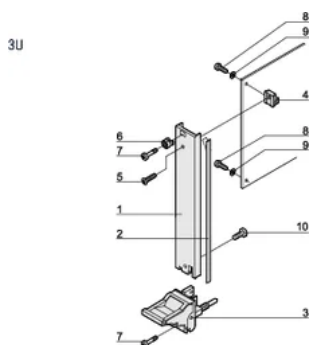

Typ produktu: Panel przedni

Wysokość stojaka: 3U

Typ: Panel przedni z uchwytem (PIU)

Szerokość (W): 20mm

Net Weight: 0.08kg

SCHEMATY

OSTRZEŻENIE

Produkty nVent powinny być instalowane i używane wyłącznie zgodnie z instrukcjami i materiałami szkoleniowymi nVent. Instrukcje są dostępne na stronie www.nvent.com oraz u przedstawiciela działu obsługi klienta firmy nVent. Nieprawidłowa instalacja, niewłaściwe użycie, niewłaściwe zastosowanie lub inne nieprzestrzeganie instrukcji i ostrzeżeń nVent może spowodować nieprawidłowe działanie produktu, uszkodzenie mienia, poważne obrażenia ciała i śmierć i/lub utratę gwarancji.