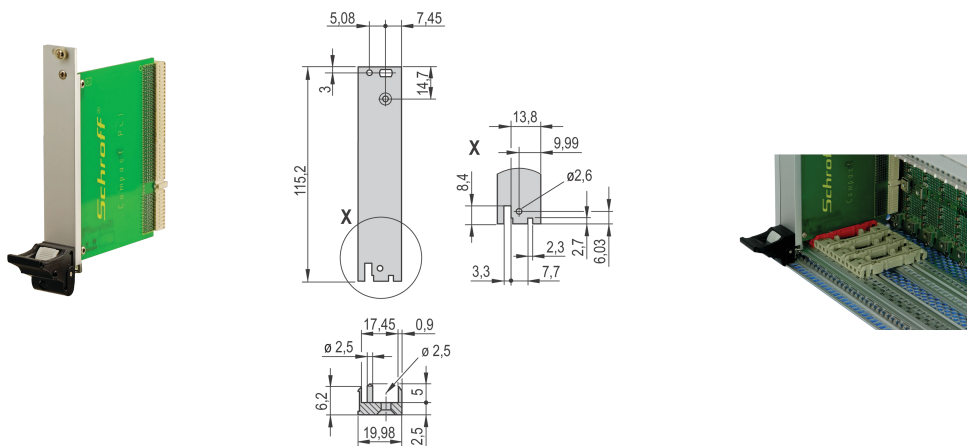

Zestaw modułu wtykowego z uchwytem IEL do tylnego wejścia/wyjścia, ekranowany, czarny, 3 U, 4 km

NUMER KATALOGOWY

20848-751

Moduł wtykowy, z czarnym uchwytem wkładki/ściągnaczka IEL, 3 U, tylny zespół we/wy. Przedni panel w kształcie litery U umożliwia ekranowanie za pomocą tekstylnej uszczelki.

CERTYFIKATY

FUNKCJE

Przedni panel w kształcie litery U do uszczelnienia tekstylnego

Nadaje się do sił wkładania i wyciągania do 700 N (na parę)

Włącz instalację mikroprzełącznika

Włącz instalację koderów zgodnie z normą IEC 60297-3-103/ IEEE 1101.10

ATRYBUTY PRODUKTU

Szerokość stojaka: 4HP

Liczba opakowań: 1

Typ uchwytu: IEL

Montaż: Przykręcane tylne We/Wy

Typ uszczelki: Tekstylna

Wykończenie z przodu: Anodyzowany

Wykończenie z tyłu: Powierzchnia trawiona

Obrabiane krawędzie: Nie

Zgodność z: IEC 60297-3-102; IEEE 1101.10; IEC 60297-3-103; IEEE 1101.1/11

Ekranowanie EMC: Tak

Wykończenie: Anodyzowany; Powierzchnia pasywowana

Wysokość (H): 128.4mm

Materiał: Aluminium