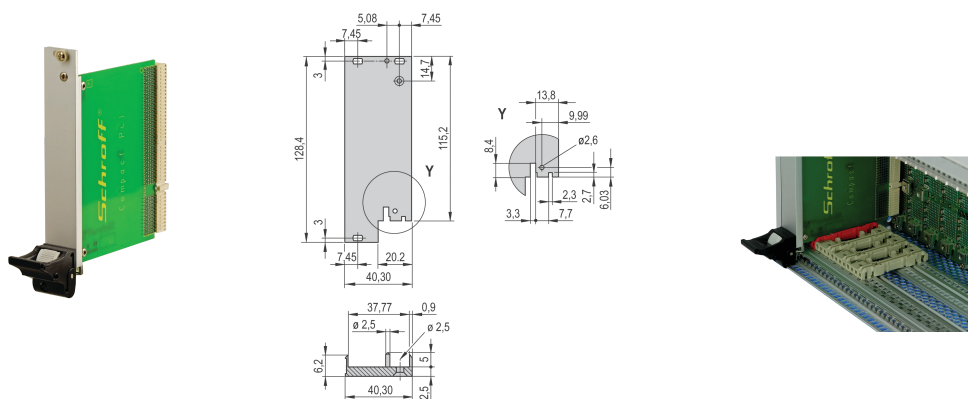

Zestaw modułu wtykowego z uchwytem IEL do tylnego wejścia/wyjścia, ekranowany, czarny, 3 U, 8 km

NUMER KATALOGOWY

20848-752

Moduł wtykowy, z czarnym uchwytem wkładki/ściągnacza IEL, 3 U, tylny zespół we/wy. Przedni panel w kształcie litery U umożliwia ekranowanie za pomocą tekstylnej uszczelki.

CERTYFIKATY

FUNKCJE

Przedni panel w kształcie litery U do uszczelnienia tekstylnego

Nadaje się do sił wkładania i wyciągania do 700 N (na parę)

Włącz instalację mikroprzełącznika

Włącz instalację koderów zgodnie z normą IEC 60297-3-103/ IEEE 1101.10

ATRYBUTY PRODUKTU

Szerokość stojaka: 8HP

Liczba opakowań: 1

Typ uchwytu: IEL

Montaż: Przykręcane tylne We/Wy

Typ uszczelki: Tekstylna

Wykończenie z przodu: Anodyzowany

Wykończenie z tyłu: Powierzchnia trawiona

Obrabiane krawędzie: Nie

Zgodność z: IEC 60297-3-102; IEEE 1101.10; IEC 60297-3-103; IEEE 1101.1/11

Ekranowanie EMC: Tak

Wykończenie: Anodyzowany; Powierzchnia pasywowana

Wysokość (H): 128.4mm

Materiał: Aluminium