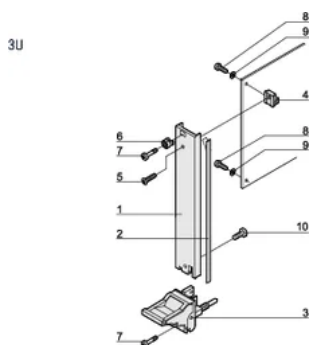

Typ produktu: Panel przedni

Wysokość stojaka: 3U

Typ: Panel przedni z uchwytem (PIU)

Szerokość (W): 40.3mm

Net Weight: 0.1kg

SCHEMATY

OSTRZEŻENIE

Produkty nVent powinny być instalowane i używane wyłącznie zgodnie z instrukcjami i materiałami szkoleniowymi nVent. Instrukcje są dostępne na stronie www.nvent.com oraz u przedstawiciela działu obsługi klienta firmy nVent. Nieprawidłowa instalacja, niewłaściwe użycie, niewłaściwe zastosowanie lub inne nieprzestrzeganie instrukcji i ostrzeżeń nVent może spowodować nieprawidłowe działanie produktu, uszkodzenie mienia, poważne obrażenia ciała i śmierć i/lub utratę gwarancji.