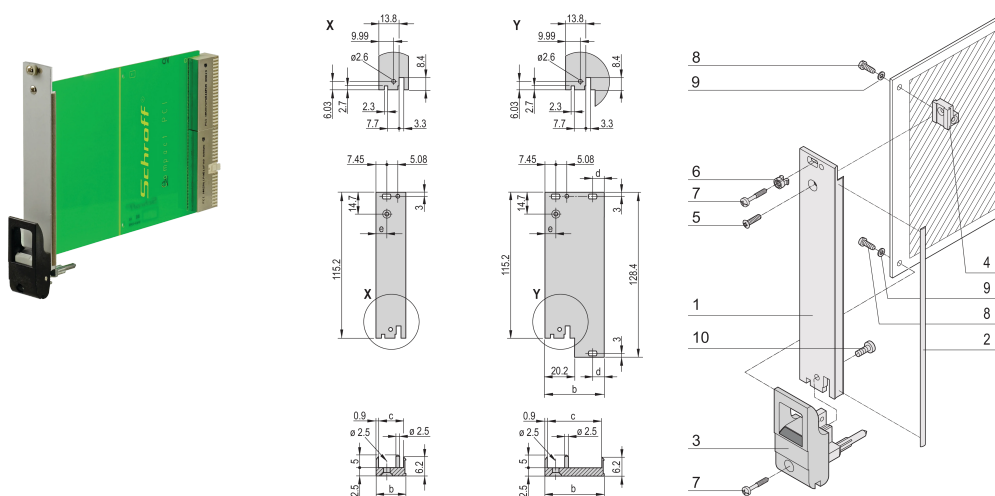

# Zestaw modułu wtykowego z uchwytem IET, ekranowany, czarny 3 U, 4 km

## NUMER KATALOGOWY

**20848-763**

Moduł wtykowy, z czarnym uchwytem do wkładania/wyjmowania IET, 3 U, zespół przedni. Przedni panel w kształcie litery U umożliwia ekranowanie za pomocą tekstylnej uszczelki.

## ATRYBUTY PRODUKTU

Szerokość stojaka: 4HP

Liczba opakowań: 1

Typ uchwytu: IET

Montaż: Przykręcany przód

Typ uszczelki: Tekstylika

Wykończenie z przodu: Anodyzowany

Wykończenie z tyłu: Powierzchnia trawiona

Typ produktu: Panel przedni

Wysokość stojaka: 3U

Typ: Panel przedni z uchwytem (PIU)

Szerokość: 20mm

Gross Weight: 0.073kg