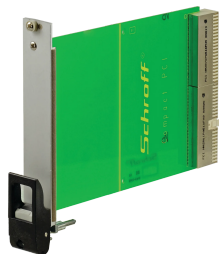

# Zestaw modułu wtykowego z uchwytem IET, ekranowany, czarny 3 U, 12 km

## NUMER KATALOGOWY

**20848-765**

Moduł wtykowy, z czarnym uchwytem do wkładania/wyjmowania IET, 3 U, zespół przedni. Przedni panel w kształcie litery U umożliwia ekranowanie za pomocą tekstylnej uszczelki.

## ATRYBUTY PRODUKTU

Szerokość stojaka: 12HP

Liczba opakowań: 1

Typ uchwytu: IET

Montaż: Przykręcany przód

Typ uszczelki: Tekstylika

Wykończenie z przodu: Anodyzowany

Wykończenie z tyłu: Powierzchnia trawiona

Typ produktu: Panel przedni

Wysokość stojaka: 3U

Typ: Panel przedni z uchwytem (PIU)

Szerokość: 60.6mm

Net Weight: 0.014kg