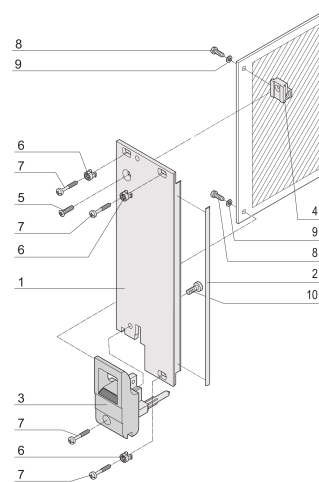

Zestaw modułu wtykowego z uchwytem IET, ekranowany, czarny 3 U, 12 km

NUMER KATALOGOWY

20848-765

Moduł wtykowy, z czarnym uchwytem do wkładania/wyjmowania IET, 3 U, zespół przedni. Przedni panel w kształcie litery U umożliwia ekranowanie za pomocą tekstylnej uszczelki.

CERTYFIKATY

FUNKCJE

Przedni panel w kształcie litery U do uszczelnienia tekstylnego

Nadaje się do sił wkładania i wyciągania do 700 N (na parę)

Włącz instalację mikroprzełącznika

Włącz instalację koderów zgodnie z normą IEC 60297-3-103/ IEEE 1101.10

ATRYBUTY PRODUKTU

Szerokość stojaka: 12HP