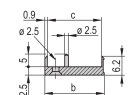

Zestaw modułu wtykowego z uchwytem IET, ekranowany, czarny 3 U, 12 km

NUMER KATALOGOWY

20848-765

Moduł wtykowy, z czarnym uchwytem do wkładania/wyjmowania IET, 3 U, zespół przedni. Przedni panel w kształcie litery U umożliwia ekranowanie za pomocą tekstylnej uszczelki.