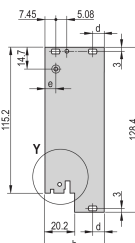

Zestaw modułu wtykowego z uchwytem IET, ekranowany, czarny 3 U, 12 km

NUMER KATALOGOWY

20848-765

Moduł wtykowy, z czarnym uchwytem do wkładania/wyjmowania IET, 3 U, zespół przedni. Przedni panel w kształcie litery U umożliwia ekranowanie za pomocą tekstylnej uszczelki.