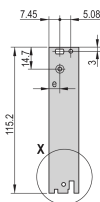

Zestaw modułu wtykowego z uchwytem IET, ekranowany, czarny 3 U, 12 km

NUMER KATALOGOWY

20848-765

Moduł wtykowy, z czarnym uchwytem do wkładania/wyjmowania IET, 3 U, zespół przedni. Przedni panel w kształcie litery U umożliwia ekranowanie za pomocą tekstylnej uszczelki.