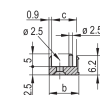

Zestaw modułu wtykowego z uchwytem IET, ekranowany, czarny 3 U, 12 km

NUMER KATALOGOWY

20848-765

Moduł wtykowy, z czarnym uchwytem do wkładania/wyjmowania IET, 3 U, zespół przedni. Przedni panel w kształcie litery U umożliwia ekranowanie za pomocą tekstylnej uszczelki.