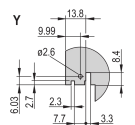

Zestaw modułu wtykowego z uchwytem IET, ekranowany, czarny 3 U, 12 km

NUMER KATALOGOWY

20848-765

Moduł wtykowy, z czarnym uchwytem do wkładania/wyjmowania IET, 3 U, zespół przedni. Przedni panel w kształcie litery U umożliwia ekranowanie za pomocą tekstylnej uszczelki.