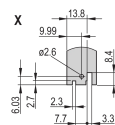

Zestaw modułu wtykowego z uchwytem IET, ekranowany, czarny 3 U, 12 km

NUMER KATALOGOWY

20848-765

Moduł wtykowy, z czarnym uchwytem do wkładania/wyjmowania IET, 3 U, zespół przedni. Przedni panel w kształcie litery U umożliwia ekranowanie za pomocą tekstylnej uszczelki.