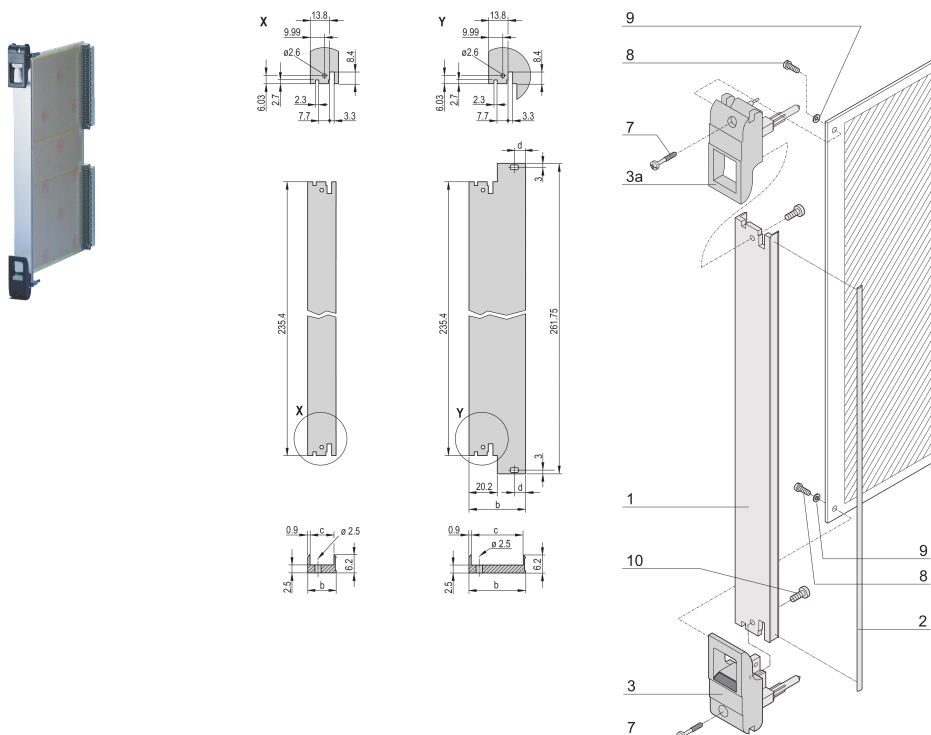

Zestaw modułu wtykowego z uchwytem IET, ekranowany, czarny, 6 U, 4 km

NUMER KATALOGOWY

20848-766

Moduł wtykowy, z czarnym uchwytem do wkładania/wyjmowania IET, 3 U, zespół przedni. Przedni panel w kształcie litery U umożliwi ekranowanie za pomocą tekstylnej uszczelki.

CERTYFIKATY

FUNKCJE

Przedni panel w kształcie litery U do uszczelnienia tekstylnego

Nadaje się do sił wkładania i wyciągania do 700 N (na parę)

Włącz instalację mikroprzełącznika

ATRYBUTY PRODUKTU

Szerokość stojaka: 4HP

Liczba opakowań: 1

Typ uchwytu: IET

Montaż: Przykręcany przód

Typ uszczelki: Tekstylia

Wykończenie z przodu: Anodyzowany

Wykończenie z tyłu: Powierzchnia trawiona

Obrabiane krawędzie: Nie

Zgodność z: IEC 60297-3-102; IEEE 1101.10; IEC 60297-3-103; IEEE 1101.1/11

Ekranowanie EMC: Tak

Wykończenie: Anodyzowany; Powierzchnia pasywowana

Wysokość: 261.8mm

Materiał: Aluminium

Typ produktu: Panel przedni

Wysokość stojaka: 6U

Typ: Panel przedni z uchwytem (PIU)

Szerokość: 20mm