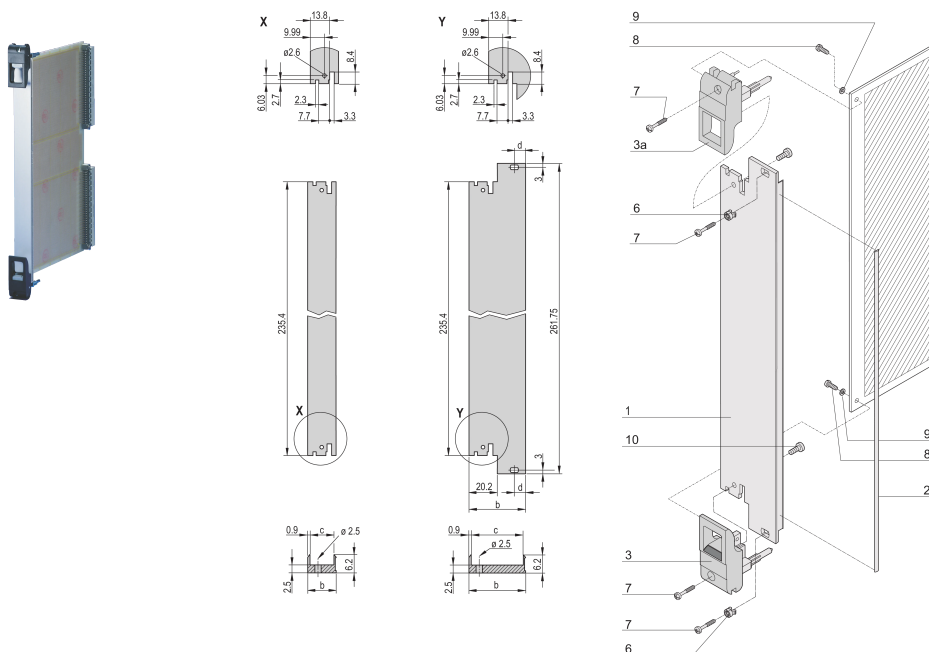

Zestaw modułu wtykowego z uchwytem IET, ekranowany, czarny, 6 U, 8 km

NUMER KATALOGOWY

20848-767

Moduł wtykowy, z czarnym uchwytem do wkładania/wyjmowania IET, 3 U, zespół przedni. Przedni panel w kształcie litery U umożliwia ekranowanie za pomocą tekstylnej uszczelki.

CERTYFIKATY

FUNKCJE

Przedni panel w kształcie litery U do uszczelnienia tekstylnego

Nadaje się do sił wkładania i wyciągania do 700 N (na parę)

Włącz instalację mikroprzełącznika

Włącz instalację koderów zgodnie z normą IEC 60297-3-103/ IEEE 1101.10

ATRYBUTY PRODUKTU

Szerokość stojaka: 8HP

Liczba opakowań: 1

Typ uchwytu: IET

Montaż: Przykręcany przód

Typ uszczelki: Tekstylika

Wykończenie z przodu: Anodyzowany

Wykończenie z tyłu: Powierzchnia trawiona

Obrabiane krawędzie: Nie

Zgodność z: IEC 60297-3-102; IEEE 1101.10; IEC 60297-3-103; IEEE 1101.1/11

Ekranowanie EMC: Tak

Wykończenie: Anodyzowany; Powierzchnia pasywowana

Wysokość: 261.8mm

Materiał: Aluminium