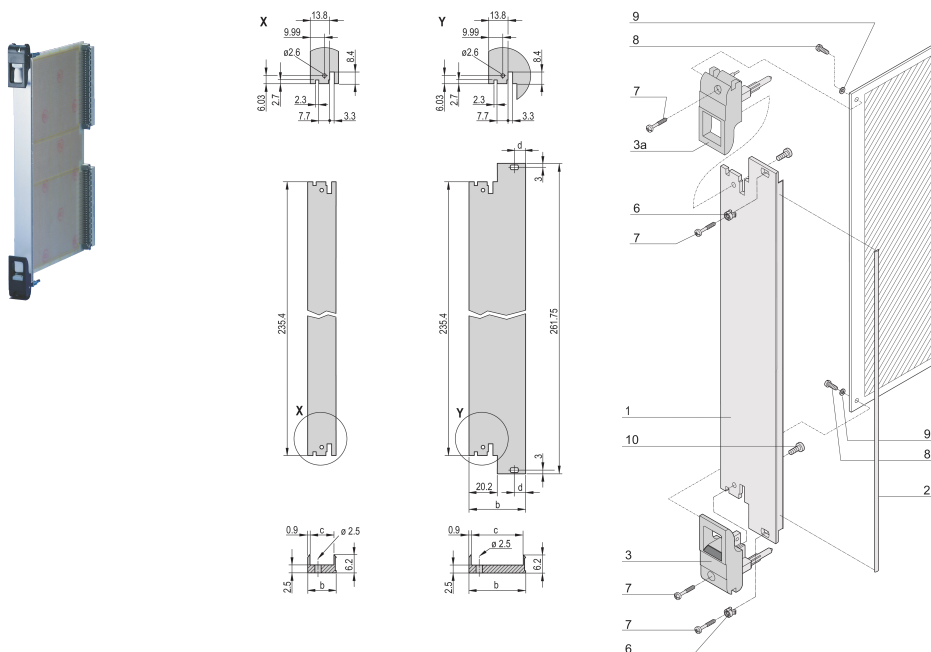

Zestaw modułu wtykowego z uchwytem IET, ekranowany, czarny, 6 U, 12 km

NUMER KATALOGOWY

20848-768

Moduł wtykowy, z czarnym uchwytem do wkładania/wyjmowania IET, 3 U, zespół przedni. Przedni panel w kształcie litery U umożliwia ekranowanie za pomocą tekstylnej uszczelki.

CERTYFIKATY

FUNKCJE

Przedni panel w kształcie litery U do uszczelnienia tekstylnego

Nadaje się do sił wkładania i wyciągania do 700 N (na parę)

Włączy instalację mikroprzełącznika

Włączy instalację koderów zgodnie z normą IEC 60297-3-103/ IEEE 1101.10

ATRYBUTY PRODUKTU

Szerokość stojaka: 12HP

Liczba opakowań: 1

Typ uchwytu: IET

Montaż: Przykręcany przód

Typ uszczelki: Tekstylika

Wykończenie z przodu: Anodyzowany

Wykończenie z tyłu: Powierzchnia trawiona

Obrabiane krawędzie: Nie

Zgodność z: IEC 60297-3-102; IEEE 1101.10; IEC 60297-3-103; IEEE 1101.1/11

Ekranowanie EMC: Tak

Wykończenie: Anodyzowany; Powierzchnia pasywowana

Wysokość: 261.8mm

Materiał: Aluminium