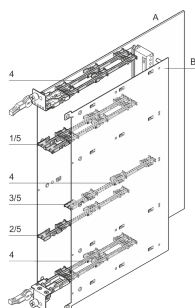

Szyna prowadząca do modułów kompaktowych i pełnowymiarowych AdvancedMC

NUMER KATALOGOWY

20849-008

Szyna prowadząca do kompaktowych i pełnowymiarowych modułów AdvancedMC.

FUNKCJE

Kompaktowe i pełnowymiarowe moduły AdvancedMC