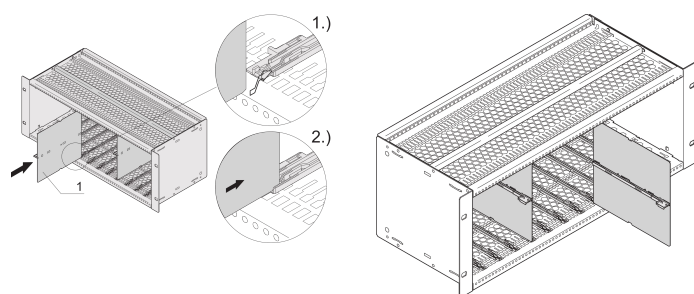

Zestaw do rozdzielania MTCA

NUMER KATALOGOWY

20849-115

Zestaw do rozłączania jest wkładany do odpowiedniego gniazda szyny prowadzącej nVent SCHROFF MicroTCA i blokuje się w odpowiednim kołku szyny prowadzącej.

CERTYFIKATY

FUNKCJE

Do montażu 2 pojedynczych modułów AdvancedMC jeden nad drugim w podwójnym gnieździe AdvancedMC

Zestaw do rozłączania jest wkładany do odpowiedniego gniazda szyny prowadzącej nVent SCHROFF MicroTCA i blokuje się w odpowiednim kołku szyny prowadzącej

Przy użyciu zestawu do rozdzielania, żadne szczeliny nie są tracone

ATRYBUTY PRODUKTU

Typ produktu: Zestaw montażowy

Współpracuje z: Systemy MicroTCA

Materiał: Stal nierdzewna; Stop cynku

Liczba opakowań: 5