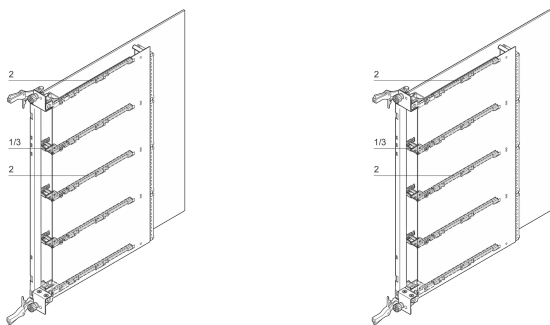

Szyna prowadząca do modułów AdvancedMC średniej wielkości

NUMER KATALOGOWY

20849-166

Szyna prowadząca do modułów średniej wielkości AdvancedMC.

FUNKCJE

Plastikowa szyna prowadząca, PBT, UL 94 V0, zielona

Prowadzenie płyty odbywa się zawsze za pomocą elementu podtrzymującego (rozpórki) i szyny prowadzącej

Wspornik (podpórka) zamontowany między pokrywami A i B.

Prowadnice są przypięte do pokrywy

Dostępny jest opcjonalny zacisk ESD

ATRYBUTY PRODUKTU

Typ produktu: Szyna prowadząca

Rodzina produktów: AdvancedMC