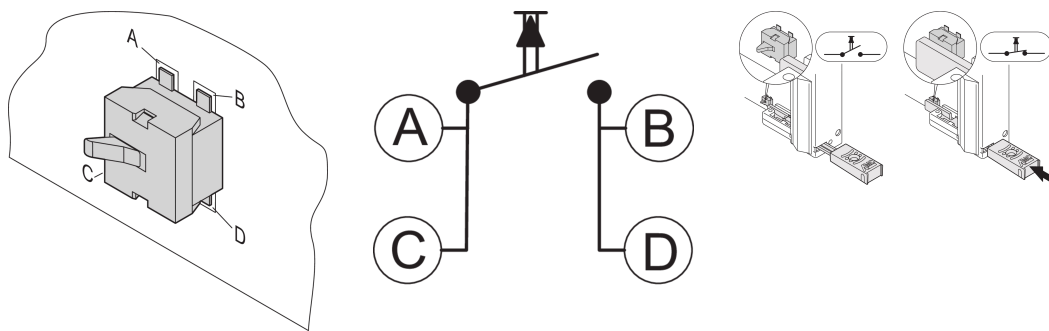

Mikroprzełącznik do modułów AMC

NUMER KATALOGOWY

20849-209

CERTYFIKATY

FUNKCJE

Montowane w AdvancedMC pcb, aktywowane przez mechanizm uchwyty AMC dla wskazania Hot Swap

ATRYBUTY PRODUKTU

Typ produktu: Przełącznik