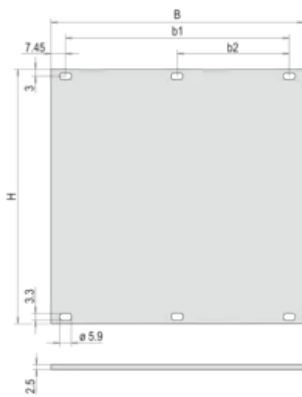

Szerokość stojaka: 84HP

Szerokość (W): 426.4mm

Głębokość (D): 2.5mm

Liczba opakowań: 1

Wykończenie z przodu: Anodyzowany

Wykończenie z tyłu: Przewodzące

Obrabiane krawędzie: Nie

Wykończenie: Anodyzowany; Powierzchnia pasywowana

Materiał: Aluminium

Rodzina produktów: RatiopacPRO; PropacPRO; EuropacPRO

Typ produktu: Panel przedni

Net Weight: 0.115kg

SCHEMATY

OSTRZEŻENIE

Produkty nVent powinny być instalowane i używane wyłącznie zgodnie z instrukcjami i materiałami szkoleniowymi nVent. Instrukcje są dostępne na stronie www.nvent.com oraz u przedstawiciela działu obsługi klienta firmy nVent. Nieprawidłowa instalacja, niewłaściwe użycie, niewłaściwe zastosowanie lub inne nieprzestrzeganie instrukcji i ostrzeżeń nVent może spowodować nieprawidłowe działanie produktu, uszkodzenie mienia, poważne obrażenia ciała i śmierć i/lub utratę gwarancji.