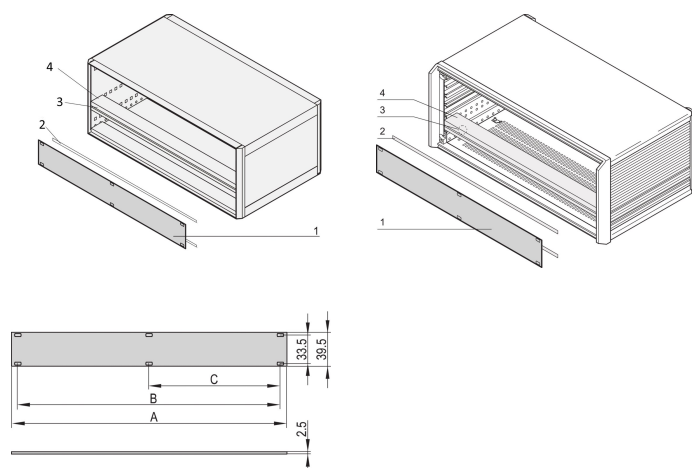

Panel przedni 1 U, 84 HP, montaż na szynie poziomej, 2.5 mm, Al, z przodu anodyzowany, z tyłu przewodzący

NUMER KATALOGOWY

20850-426

Panel przedniU umożliwia pokrycie sekcjiU w obudowie PropacPRO 4U, RatiopacPRO 5 U (3-1-1) i EuropacPRO 4 U. Panel zostanie zamontowany do gwintowanych wkładek szyn poziomych.

CERTYFIKATY

FUNKCJE

Mocowanie na szynach poziomych (górne, dolne)

ATRYBUTY PRODUKTU

Wysokość stojaka: 1U

Wysokość (H): 39.5mm

Typ akcesorium: Panel przedni

Szerokość stojaka: 84HP

Szerokość (W): 426.4mm

Głębokość (D): 2.5mm

Liczba opakowań: 1

Wykończenie z przodu: Anodyzowany

Wykończenie z tyłu: Przewodzące

Obrabiane krawędzie: Nie

Wykończenie: Anodyzowany; Powierzchnia pasywowana

Materiał: Aluminium