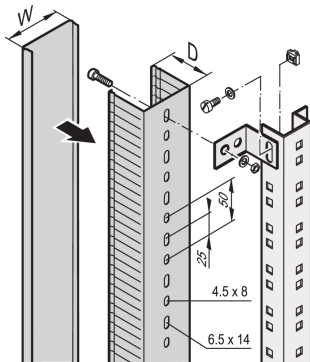

Zestaw montażowy do kanału kablowego

NUMER KATALOGOWY

21100-123

Zestaw montażowy do kanału kablowego.

CERTYFIKATY

FUNKCJE

Zestaw montażowy do kanału kablowego

ATRYBUTY PRODUKTU

Typ produktu: Zestaw montażowy

Materiał: Stal

Głębokość: 60mm

Liczba opakowań: 2

OSTRZEŻENIE

Produkty nVent powinny być instalowane i używane wyłącznie zgodnie z instrukcjami i materiałami szkoleniowymi nVent. Instrukcje są dostępne na stronie www.nvent.com oraz u przedstawiciela działu obsługi klienta firmy nVent. Nieprawidłowa instalacja, niewłaściwe użycie, niewłaściwe zastosowanie lub inne nieprzestrzeganie instrukcji i ostrzeżeń nVent może spowodować nieprawidłowe działanie produktu, uszkodzenie mienia, poważne obrażenia ciała i śmierć i/lub utratę gwarancji.