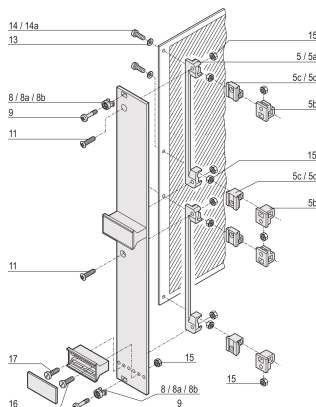

Nakrętka sześciokątna, M2.5

NUMER KATALOGOWY

21100-144

Zestaw montażowy nakrętki sześciokątnej 100 szt.

CERTYFIKATY

FUNKCJE

Nakrętka sześciokątna

ATRYBUTY PRODUKTU

Typ: Nakrętka z łbem sześciokątnym

Liczba opakowań: 100

Wykończenie: Niklowany

Materiał: Stal

Typ produktu: Nakrętka

Współpracuje z: Panele przednie

Gross Weight: 0.024kg

OSTRZEŻENIE