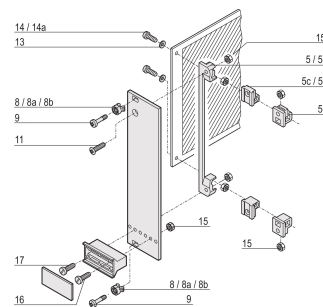

Nakrętka sześciokątna, M2.5

NUMER KATALOGOWY

21100-144

Zestaw montażowy nakrętki sześciokątnej 100 szt.

CERTYFIKATY

FUNKCJE

Nakrętka sześciokątna

ATRYBUTY PRODUKTU

Typ: Nakrętka z łbem sześciokątnym

Liczba opakowań: 100

Wykończenie: Niklowany

Materiał: Stal

Typ produktu: Nakrętka

Współpracuje z: Panele przednie

Gross Weight: 0.024kg

OSTRZEŻENIE