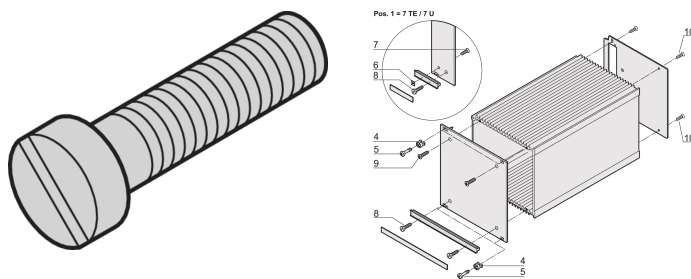

Śruba z łbem czótenkowym, rowkowa

NUMER KATALOGOWY

21100-150

Zestaw montażowy umożliwia użytkownikowi montaż plastikowego uchwyту przedniego na panelu przednim M2,5 x 16 mm.

CERTYFIKATY

FUNKCJE

Do montażu panelu przedniego z uchwytem na module wtykowym typu ramkowego

ATRYBUTY PRODUKTU

Typ produktu: Wkręt

Typ: Wkręt

Współpracuje z: Panele przednie

Liczba opakowań: 100

Rozmiar gwintu: M2,5

Długość: 16mm

Materiał: Stal