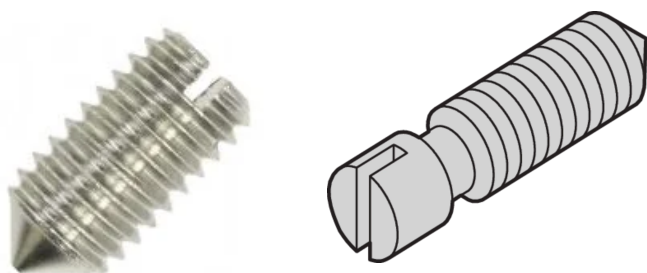

# Wkręt dociskowy, stalowy niklowany, M2,5 x 8

## NUMER KATALOGOWY

**21100-276**

Do mocowania płytki gwintowanej w szynie poziomej.

## ATRYBUTY PRODUKTU

Długość: 8mm

Liczba opakowań: 100

Rozmiar gwintu: M2,5

Wykończenie: Niklowany

Materiał: Stal

Rodzina produktów: EuropacPRO; RatiopacPRO; RatiopacPRO air; CompacPRO; PropacPRO; MultipacPRO

Typ produktu: Wkręt

Typ: Wkręty bez łba

Współpracuje z: Stojaki podrzędne; Obudowy; Podstawa montażowa

Gross Weight: 0.021kg