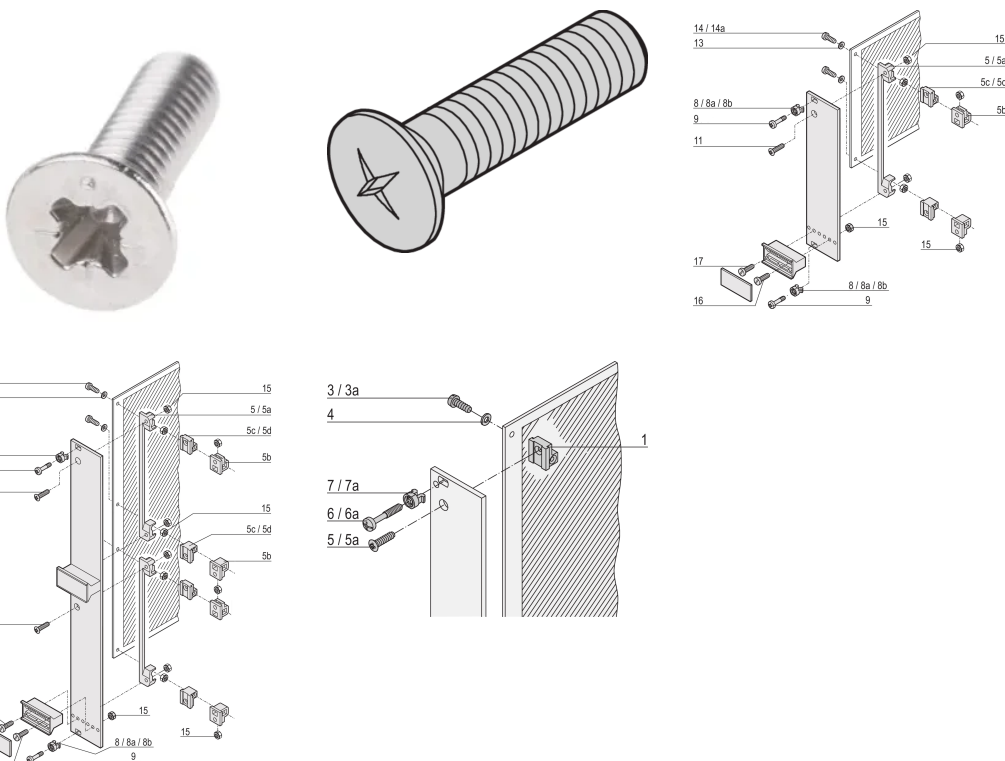

Wkręt z łbem stożkowym, podniesiony, wgłębienie krzyżowe, M2,5x8 mm, stalowy niklowany

NUMER KATALOGOWY

21100-429

Śruby z łbem stożkowym są używane do wielu opcji montażu w szafie typu suback lub obudowie typu desktop.

CERTYFIKATY

FUNKCJE

Śruba z łbem stożkowym

ATRYBUTY PRODUKTU

Długość: 8mm

Materiał: Stal

Wykończenie: Niklowany

Liczba opakowań: 100

Rozmiar gwintu: M2,5

Typ produktu: Wkręt

Typ: Wkręt

Współpracuje z: Panele przednie

Net Weight: 0.03kg

OSTRZEŻENIE

Produkty nVent powinny być instalowane i używane wyłącznie zgodnie z instrukcjami i materiałami szkoleniowymi nVent. Instrukcje są dostępne na stronie www.nvent.com oraz u przedstawiciela działu obsługi klienta firmy nVent. Nieprawidłowa instalacja, niewłaściwe użycie, niewłaściwe zastosowanie lub inne nieprzestrzeganie instrukcji i ostrzeżeń nVent może spowodować nieprawidłowe działanie produktu, uszkodzenie mienia, poważne obrażenia ciała i śmierć i/lub utratę gwarancji.