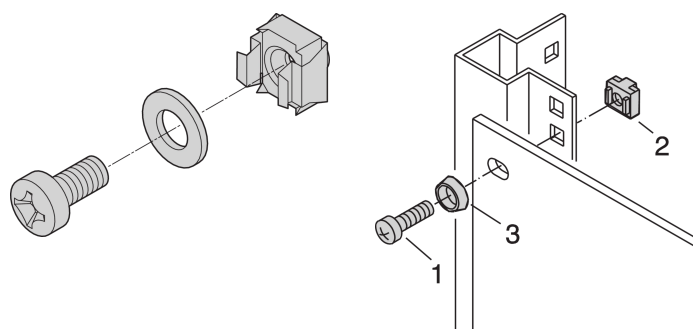

Zestaw montażowy 19" M6, śruba, podkładka, nakrętka; 8 szt

NUMER KATALOGOWY

21100-435

Do standardowego uziemienia użyć nakrętki uziemiającej i podkładki w co najmniej jednym punkcie mocowania.

Jeśli zestaw montażowy 19" jest używany z przewodzącym 19-calowym panelem montażowym, nakrętki klatki uziemiającej nie są potrzebne.

CERTYFIKATY

FUNKCJE

Zestawy montażowe do montażu 19-calowych elementów w szafie

Do montażu paneli przednich, pół rozdzielczych lub innych elementów na ramie, uchwytów przesuwanych lub głębokich elementów z kwadratowymi wycięciami

ATRYBUTY PRODUKTU

Liczba opakowań: 8

Rozmiar gwintu: M6

Wykończenie: Powłoka cynkowana

Materiał: Stal; ABS

Rodzina produktów: RatiopacPRO; RatiopacPRO air; CompacPRO; PropacPRO; Comptec; Inpac; MultipacPRO; Varistar CP; Novastar; Eurorack; Zewnętrzne