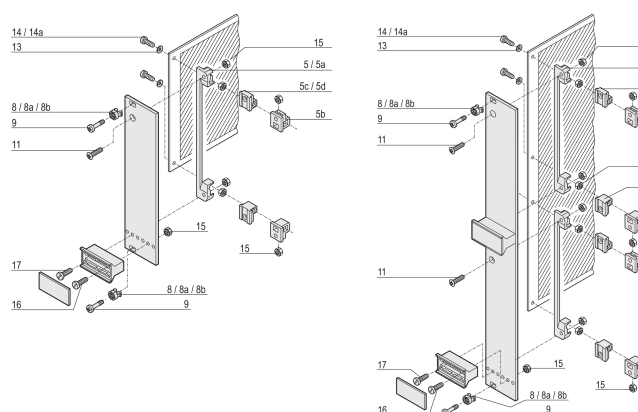

Rękawy do M2.5, Plastik, Szary; 100 szt

NUMER KATALOGOWY

21100-464

Tuleja prowadzi śrubę kołnierzową podczas mocowania panelu przedniego.

CERTYFIKATY

FUNKCJE

Tuleja prowadzi śrubę kołnierzową podczas mocowania panelu przedniego

Tuleja jest wkładana do wydłużonego otworu w panelu przednim

ATRYBUTY PRODUKTU

Materiał: Poliamid 6

Kolor: Szary kamień

Liczba opakowań: 100

Kod koloru: RAL 7032

Głębokość (D): 6.9mm

Wysokość (H): 6mm

Typ produktu: Tuleja

Szerokość (W): 6.8mm

Współpracuje z: Panele przednie

Klasyfikacja palności: UL® 94V-2

DODATKOWE INFORMACJE O PRODUKCIE

Metalowe tuleje na częściowych panelach przednich muszą być wciśnięte.