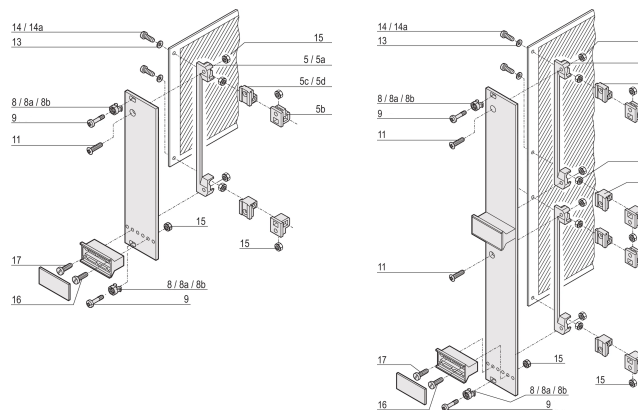

Rękawy do M2.5, Plastik, Czarny; 100 szt

NUMER KATALOGOWY

21100-591

Tuleja prowadzi śrubę kotnierzową podczas mocowania panelu przedniego.

CERTYFIKATY

FUNKCJE

Tuleja prowadzi śrubę kotnierzową podczas mocowania panelu przedniego

Tuleja jest wkładana do wydłużonego otworu w panelu przednim

ATRYBUTY PRODUKTU

Materiał: Poliamid 6

Kolor: Czarny Jet Black

Liczba opakowań: 100

Kod koloru: RAL 9005

Głębokość (D): 6.9mm

Wysokość (H): 6mm

Typ produktu: Tuleja

Szerokość (W): 6.8mm

Współpracuje z: Panele przednie

Klasyfikacja palności: UL® 94V-2

DODATKOWE INFORMACJE O PRODUKCIE

Metalowe tuleje na częściowych panelach przednich muszą być wciśnięte.