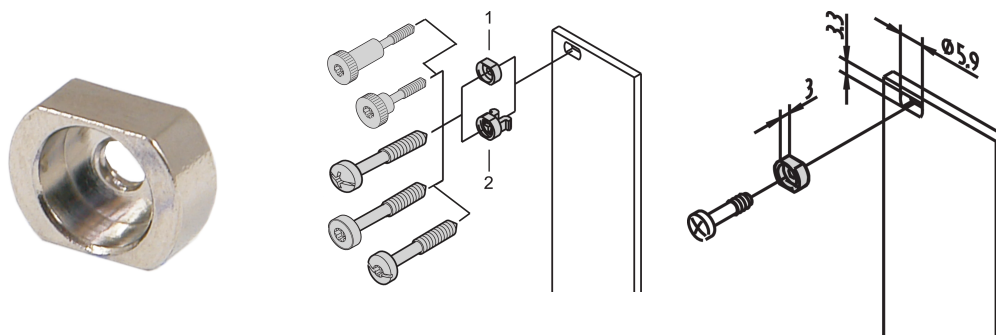

Rękawy do M2.5, mosiądz niklowany, 10 szt

NUMER KATALOGOWY

21100-659

Tuleja prowadzi śrubę kołnierzową podczas mocowania panelu przedniego.

CERTYFIKATY

FUNKCJE

Tuleja prowadzi śrubę kołnierzową podczas mocowania panelu przedniego

Tuleja jest wkładana do wydłużonego otworu w panelu przednim

ATRYBUTY PRODUKTU

Materiał: Mosiądz

Wykończenie: Niklowany

Liczba opakowań: 10

Typ produktu: Tuleja

Współpracuje z: Panele przednie

Gross Weight: 0.008kg