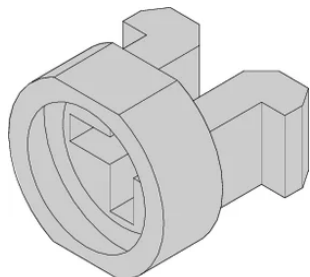

DODATKOWE INFORMACJE O PRODUKCIE

Metalowe tuleje na częściowych panelach przednich muszą być wciśnięte.

Wszystkie tuleje mogą być używane na panelu przednim > 2 km.

SCHEMATY

OSTRZEŻENIE

Produkty nVent powinny być instalowane i używane wyłącznie zgodnie z instrukcjami i materiałami szkoleniowymi nVent. Instrukcje są dostępne na stronie www.nvent.com oraz u przedstawiciela działu obsługi klienta firmy nVent. Nieprawidłowa instalacja, niewłaściwe użycie, niewłaściwe zastosowanie lub inne nieprzestrzeganie instrukcji i ostrzeżeń nVent może spowodować nieprawidłowe działanie produktu, uszkodzenie mienia, poważne obrażenia ciała i śmierć i/lub utratę gwarancji.

North America

All locations
+1.763.422.2661
Chat with us:
nvent.com/schroff

Europe

Straubenhardt, Germany
+49.7082.794.0
Betschdorf, France
+33.3.88.90.64.90
Warsaw, Poland
+48.22.209.98.35
Assago, Italy
+39.02.932.7141
Chat with us:
nvent.com/schroff

Asia

Shanghai, China
+86.21.2412.6943
Qingdao, China
+86.532.8771.6101
Singapore
+65.6768.5800
Shin-Yokohama, Japan
+81.45.476.0271
Chat with us:
nvent.com/schroff

Middle East & India

Dubai, United Arab Emirates
+971.4.378.1700
Bangalore, India
+91.80.6715.2001
Istanbul, Turkey
+90.216.250.7374
Chat with us:
nvent.com/schroff

Marki w naszej ofercie:

CADDY

ERICO

HOFFMAN

ILSCO

SCHROFF

TRACHTE