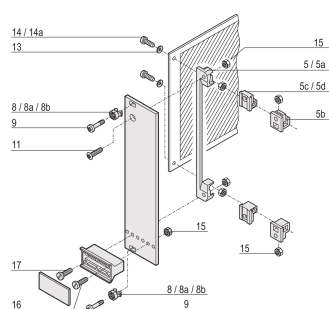

Rękawy do M2.5, stal nierdzewna; 100 sztuk

NUMER KATALOGOWY

21100-662

Tuleja prowadzi śrubę kołnierzową podczas mocowania panelu przedniego.

CERTYFIKATY

FUNKCJE

Tuleja prowadzi śrubę kołnierzową podczas mocowania panelu przedniego

Tuleja jest wkładana do wydłużonego otworu w panelu przednim

ATRYBUTY PRODUKTU

Materiał: Stal nierdzewna

Liczba opakowań: 100

Głębokość (D): 4.4mm

Wysokość (H): 6mm

Typ produktu: Tuleja

Szerokość (W): 8mm