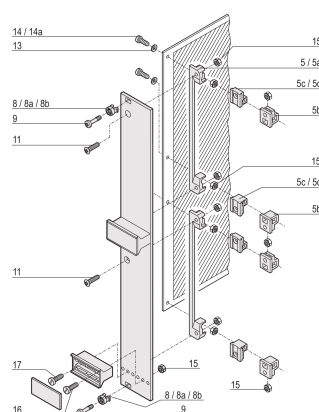

Rękawy do M2.5, stal nierdzewna; 100 sztuk

NUMER KATALOGOWY

21100-662

Tuleja prowadzi śrubę kołnierzową podczas mocowania panelu przedniego.

CERTYFIKATY

FUNKCJE

Tuleja prowadzi śrubę kołnierzową podczas mocowania panelu przedniego

Tuleja jest wkładana do wydłużonego otworu w panelu przednim

ATRYBUTY PRODUKTU

Materiał: Stal nierdzewna

Liczba opakowań: 100

Głębokość (D): 4.4mm

Wysokość (H): 6mm

Typ produktu: Tuleja

Szerokość (W): 8mm