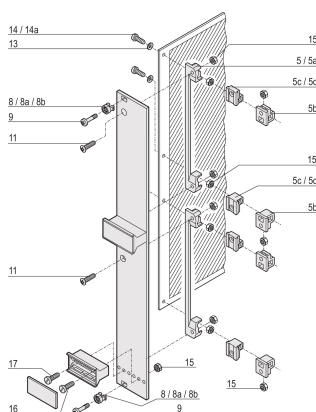

Wkręt Panhead, Pozidriv, wgłębienie krzyżowe M2.5 x 8, nikiowany, 100 szt

NUMER KATALOGOWY

21101-069

Wkręt z łbem soczewkowym, napęd Pozidrive.

CERTYFIKATY

FUNKCJE

Śruba z łbem płaskim, napęd pozidrive

ATRYBUTY PRODUKTU

Długość: 8mm

Wykończenie: Niklowany

Liczba opakowań: 100

Rozmiar gwintu: M2,5

Materiał: Stal

Rodzina produktów: Moduł wtykowy typu ramowego

Typ produktu: Wkręt

Typ: Wkręt z łbem walcowym