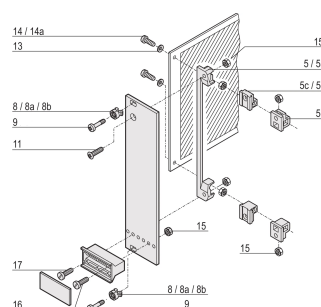

Wkręt Panhead, Pozidriv, wgłębienie krzyżowe M2.5 x 8, nikiowany, 100 szt

NUMER KATALOGOWY

21101-069

Wkręt z łbem soczewkowym, napęd Pozidrive.

CERTYFIKATY

FUNKCJE

Śruba z łbem płaskim, napęd pozidrive

ATRYBUTY PRODUKTU

Długość: 8mm

Wykończenie: Niklowany

Liczba opakowań: 100

Rozmiar gwintu: M2,5

Materiał: Stal

Rodzina produktów: Moduł wtykowy typu ramowego

Typ produktu: Wkręt

Typ: Wkręt z łbem walcowym