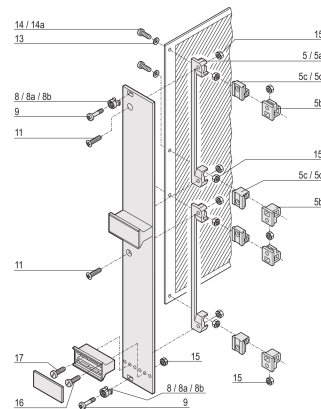

Śruba kołnierzowa, wgłębienie krzyżowe/szczelinowe, M2,5 x 12.3 mm, Stal, niklowana, 100 szt

NUMER KATALOGOWY

21101-101

CERTYFIKATY

ATRYBUTY PRODUKTU

Długość: 12.3mm

Materiał: Stal

Wykończenie: Niklowany

Liczba opakowań: 100

Rozmiar gwintu: M2,5

Głębokość: 14.3mm

Wysokość: 5mm

Typ produktu: Wkręt

Typ: Wkręt

Szerokość: 5mm

Współpracuje z: Panele przednie