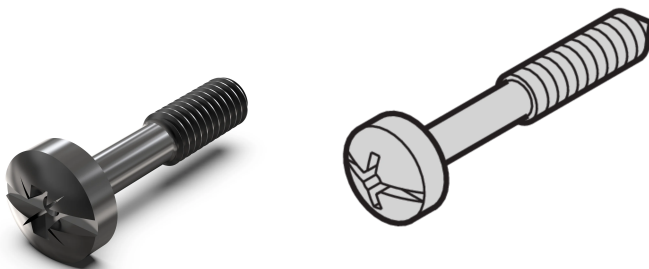

Śruba kołnierzowa, wgłębienie krzyżowe/szczelinowe, M2,5 x 12.3 mm, stalowy czarny, 100 szt

NUMER KATALOGOWY

21101-102

CERTYFIKATY

ATRYBUTY PRODUKTU

Długość: 12.3mm

Materiał: Stal

Wykończenie: Powłoka cynkowa

Liczba opakowań: 100

Rozmiar gwintu: M2,5

Głębokość: 14.3mm

Wysokość: 5mm

Typ produktu: Wkręt

Typ: Wkręt

Szerokość: 5mm

Współpracuje z: Panele przednie