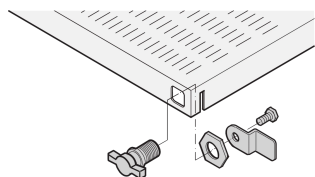

Novastar Lock na półkę

NUMER KATALOGOWY

21101-132

Eurorack Lock na półkę.

CERTYFIKATY

FUNKCJE

Zamek w kształcie litery T można opcjonalnie zamontować po prawej lub lewej stronie na półkach teleskopowych.

ATRYBUTY PRODUKTU