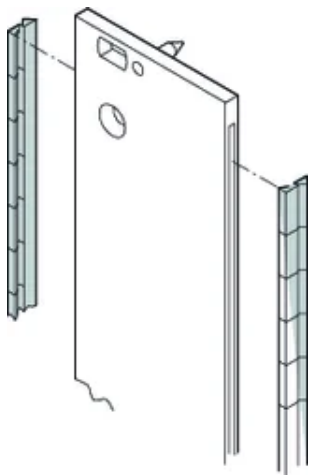

CERTYFIKATY

FUNKCJE

Uszczelki EMC ze stali nierdzewnej są umieszczane w bocznych szczelinach osłoniętych paneli przednich (2 sztuk na panel przedni)

Taśma kontaktowa EMC, stal nierdzewna

Zakres temperatur -200 °C ... +160 °C.

ATRYBUTY PRODUKTU

Wysokość stojaka: 3U

Liczba opakowań: 10

Głębokość (D): 2.22mm

Wysokość (H): 97mm

Materiał: Stal nierdzewna

Rodzina produktów: EuropacPRO; RatiopacPRO; RatiopacPRO air; PropacPRO; Moduł wtykowy typu ramowego

Typ produktu: Zestaw ekranujący

Szerokość (W): 4.97mm

Współpracuje z: Stojaki podrzędne; Obudowy; Panele przednie

DODATKOWE INFORMACJE O PRODUKCIE

Proszę zamówić narzędzie montażowe oddzielnie.

SCHEMATY

OSTRZEŻENIE