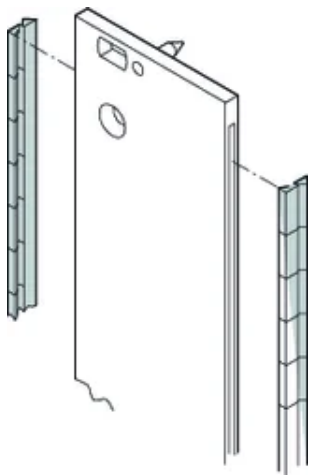

Materiał: Stal nierdzewna

Rodzina produktów: EuropacPRO; RatiopacPRO; RatiopacPRO air; PropacPRO; Moduł wtykowy typu ramowego

Typ produktu: Zestaw ekranujący

Szerokość (W): 4.97mm

Współpracuje z: Stojaki podrzędne; Obudowy; Panele przednie

Net Weight: 0.02kg

DODATKOWE INFORMACJE O PRODUKCIE

Proszę zamówić narzędzie montażowe oddzielnie.

SCHEMATY

OSTRZEŻENIE

Produkty nVent powinny być instalowane i używane wyłącznie zgodnie z instrukcjami i materiałami szkoleniowymi nVent. Instrukcje są dostępne na stronie www.nvent.com oraz u przedstawiciela działu obsługi klienta firmy nVent. Nieprawidłowa instalacja, niewłaściwe użycie, niewłaściwe zastosowanie lub inne nieprzestrzeganie instrukcji i ostrzeżeń nVent może spowodować nieprawidłowe działanie produktu, uszkodzenie mienia, poważne obrażenia ciała i śmierć i/lub utratę gwarancji.