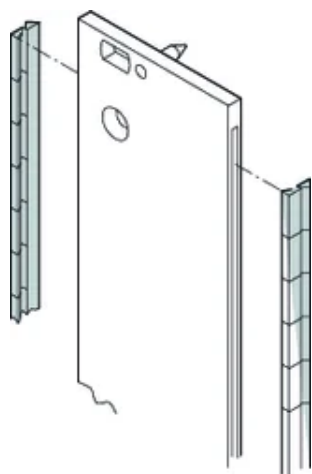

Rodzina produktów: EuropacPRO; RatiopacPRO; RatiopacPRO air; PropacPRO; Moduł wtykowy typu ramowego

Typ produktu: Zestaw ekranujący

Współpracuje z: Stojaki podrzędne; Obudowy; Panele przednie

DODATKOWE INFORMACJE O PRODUKCIE

Proszę zamówić narzędzie montażowe oddzielnie.

SCHEMATY

OSTRZEŻENIE

Produkty nVent powinny być instalowane i używane wyłącznie zgodnie z instrukcjami i materiałami szkoleniowymi nVent. Instrukcje są dostępne na stronie www.nvent.com oraz u przedstawiciela działu obsługi klienta firmy nVent. Nieprawidłowa instalacja, niewłaściwe użycie, niewłaściwe zastosowanie lub inne nieprzestrzeganie instrukcji i ostrzeżeń nVent może spowodować nieprawidłowe działanie produktu, uszkodzenie mienia, poważne obrażenia ciała i śmierć i/lub utratę gwarancji.

North America

All locations
+1.763.422.2661
Chat with us:
nvent.com/schroff

Europe

Straubenhardt, Germany
+49.7082.794.0
Betschdorf, France
+33.3.88.90.64.90
Warsaw, Poland
+48.22.209.98.35
Assago, Italy
+39.02.932.7141
Chat with us:
nvent.com/schroff

Asia

Shanghai, China
+86.21.2412.6943
Qingdao, China
+86.532.8771.6101
Singapore
+65.6768.5800
Shin-Yokohama, Japan
+81.45.476.0271
Chat with us:
nvent.com/schroff

Middle East & India

Dubai, United Arab Emirates
+971.4.378.1700
Bangalore, India
+91.80.6715.2001
Istanbul, Turkey
+90.216.250.7374
Chat with us:
nvent.com/schroff

Marki w naszej ofercie:

CADDY

ERICO

HOFFMAN

ILSCO

SCHROFF

TRACHTE