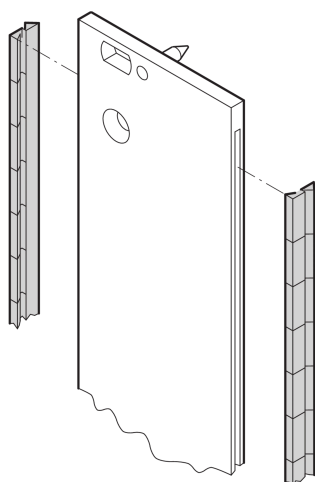

Panel przedni Zestaw ekranujący ze stali nierdzewnej EMC, 6 U, 100 sztuk

NUMER KATALOGOWY

21101-708

Uszczelki EMC ze stali nierdzewnej są umieszczane w bocznych szczelinach osłoniętych paneli przednich (2 sztuk na panel przedni).

CERTYFIKATY

FUNKCJE

Uszczelki EMC ze stali nierdzewnej są umieszczane w bocznych szczelinach osłoniętych paneli przednich (2 sztuk na panel przedni)

Taśma kontaktowa EMC, stal nierdzewna

Zakres temperatur -200 °C ... +160 °C.

ATRYBUTY PRODUKTU

Wysokość stojaka: 6U

Liczba opakowań: 100

Materiał: Stal nierdzewna

Rodzina produktów: EuropacPRO; RatiopacPRO; RatiopacPRO air; PropacPRO; Moduł wtykowy typu ramowego

Typ produktu: Zestaw ekranujący