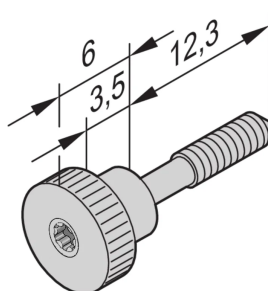

Śruba kołnierzowa, z łbem radełkowym, M2,5 x 12.3 mm, Torx 8, niklowana mosiądz; 100 szt

NUMER KATALOGOWY

21101-749

CERTYFIKATY

FUNKCJE

Śruba kołnierzowa z łbem radełkowym, wersja krótka

ATRYBUTY PRODUKTU

Długość: 12.3mm

Materiał: Brass, Lead Free

Wykończenie: Niklowany

Liczba opakowań: 100

Rozmiar gwintu: M2,5

Głębokość: 18.3mm

Wysokość: 8mm

Typ produktu: Wkręt

Typ: Wkręt

Szerokość: 8mm

Współpracuje z: Panele przednie

Gross Weight: 0.189kg

Moment obrotowy: 0.3N·m

OSTRZEŻENIE

Produkty nVent powinny być instalowane i używane wyłącznie zgodnie z instrukcjami i materiałami szkoleniowymi nVent. Instrukcje są dostępne na stronie www.nvent.com oraz u przedstawiciela działu obsługi klienta firmy nVent. Nieprawidłowa instalacja, niewłaściwe użycie, niewłaściwe zastosowanie lub inne nieprzestrzeganie instrukcji i ostrzeżeń nVent może spowodować nieprawidłowe działanie produktu, uszkodzenie mienia, poważne obrażenia ciała i śmierć i/lub utratę gwarancji.