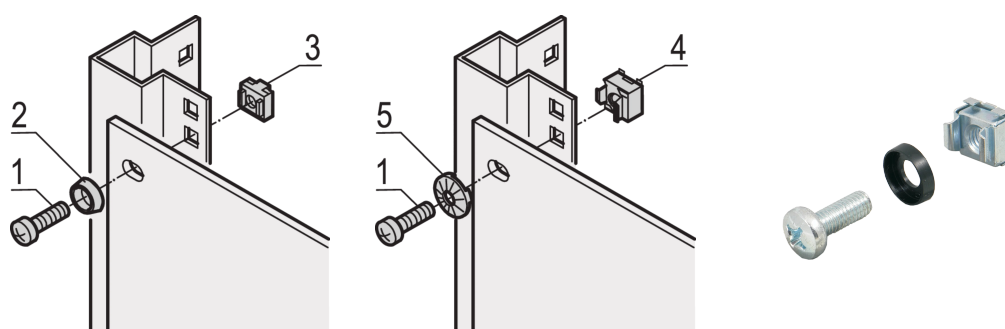

# Zestaw montażowy 19" M6, śruba, podkładka, nakrętka; 50 szt

## NUMER KATALOGOWY

21101-809

Do standardowego uziemienia użyć nakrętki uziemiającej i podkładki w co najmniej jednym punkcie mocowania.

Jeśli zestaw montażowy 19" jest używany z przewodzącym 19-calowym panelem montażowym, nakrętki klatki uziemiającej nie są potrzebne.

## FUNKCJE

Zestawy montażowe do montażu 19-calowych elementów w szafie

Do montażu paneli przednich, pół rozdzielczych lub innych elementów na ramie, uchwytów przesuwanych lub głębokich elementów z kwadratowymi wycięciami