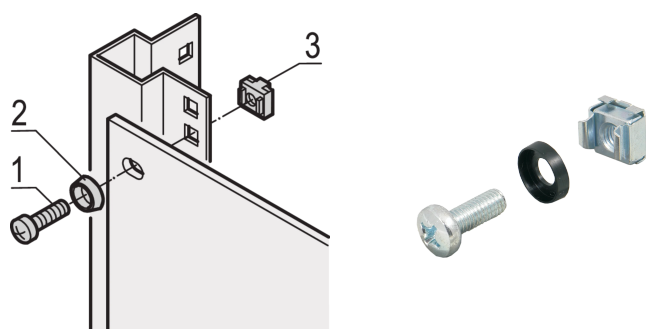

Zestaw montażowy 19" M6, śruba, podkładka, nakrętka; 100 szt

NUMER KATALOGOWY

21101-810

Do standardowego uziemienia użyć nakrętki uziemiającej i podkładki w co najmniej jednym punkcie mocowania.

Jeśli zestaw montażowy 19" jest używany z przewodzącym 19-calowym panelem montażowym, nakrętki klatki uziemiającej nie są potrzebne.

CERTYFIKATY

FUNKCJE

Zestawy montażowe do montażu 19-calowych elementów w szafie

Do montażu paneli przednich, pół rozdzielczych lub innych elementów na ramie, uchwytów przesuwnych lub głębokich elementów z kwadratowymi wycięciami

ATRYBUTY PRODUKTU

Liczba opakowań: 100

Rozmiar gwintu: M6

Wykończenie: Powłoka cynkowana

Materiał: Stal; ABS

Rodzina produktów: RatiopacPRO; RatiopacPRO air; CompacPRO; PropacPRO; Comptec; Inpac; MultipacPRO; Varistar CP; Novastar; Eurorack; Zewnętrzne