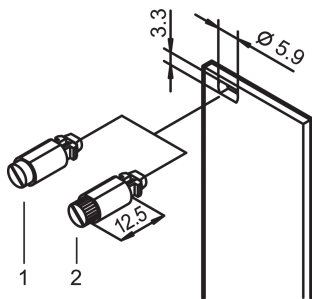

## NUMER KATALOGOWY

**21101-848**

1/4 blokada obrotowa z określonym ogranicznikiem.

## FUNKCJE

1/4 blokada obrotowa z określonym ogranicznikiem

Identyfikacja położenia blokady ze względu na położenie szczeliny

Odporność na wibracje i wstrząsy

Ilość 100 sztuk

Typ produktu: Zestaw sprzętowy

Szerokość: 7mm

Współpracuje z: Panele przednie

Typ łącznika: Łeb szczelinowy

Net Weight: 0.1kg