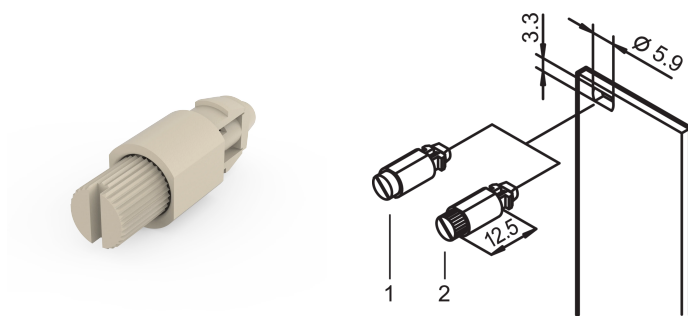

Ćwierćobrotowy element mocujący z łbem radełkowym i rowkowym, szary; 100 szt

NUMER KATALOGOWY

21101-849

1/4 blokada obrotowa z określonym ogranicznikiem.

CERTYFIKATY

FUNKCJE

1/4 blokada obrotowa z określonym ogranicznikiem

Identyfikacja położenia blokady ze względu na położenie szczeliny

Odporność na wibracje i wstrząsy

Ilość 100 sztuk

ATRYBUTY PRODUKTU

Kolor: Szary kamień

Liczba opakowań: 100

Kod koloru: RAL 7032

Głębokość: 20.6mm

Wykończenie: Niklowany

Wysokość: 6mm

Materiał: Stal; Stop cynku; Tworzywo termoplastyczne

Typ produktu: Zestaw sprzętowy

Szerokość: 7mm

Współpracuje z: Panele przednie

Typ łącznika: Radełkowane; Łeb szczelinowy

Net Weight: 0.15kg

DODATKOWE INFORMACJE O PRODUKCIE

Szybkozłącza: Montaż bez wkładek gwintowanych.

OSTRZEŻENIE

Produkty nVent powinny być instalowane i używane wyłącznie zgodnie z instrukcjami i materiałami szkoleniowymi nVent. Instrukcje są dostępne na stronie www.nvent.com oraz u przedstawiciela działu obsługi klienta firmy nVent. Nieprawidłowa instalacja, niewłaściwe użycie, niewłaściwe zastosowanie lub inne nieprzestrzeganie instrukcji i ostrzeżeń nVent może spowodować nieprawidłowe działanie produktu, uszkodzenie mienia, poważne obrażenia ciała i śmierć i/lub utratę gwarancji.