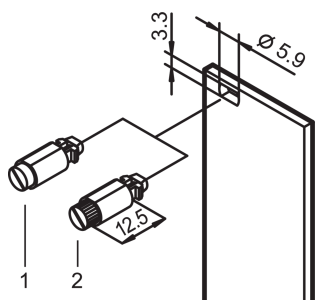

Ćwierćobrotowy element mocujący z łbem radełkowanym i rowkowym, czarny; 100 szt

NUMER KATALOGOWY

21101-850

1/4 blokada obrotowa z określonym ogranicznikiem.

CERTYFIKATY

FUNKCJE

1/4 blokada obrotowa z określonym ogranicznikiem

Identyfikacja położenia blokady ze względu na położenie szczeliny

Odporność na wibracje i wstrząsy

Ilość 100 sztuk

ATRYBUTY PRODUKTU

Kolor: Czarny Jet Black

Liczba opakowań: 100

Kod koloru: RAL 9005

Głębokość: 20.6mm

Wykończenie: Niklowany

Wysokość: 6mm

Materiał: Stal; Stop cynku; Tworzywo termoplastyczne

Typ produktu: Zestaw sprzętowy

Szerokość: 7mm

Współpracuje z: Panele przednie

Typ łącznika: Radełkowane; Łeb szczelinowy