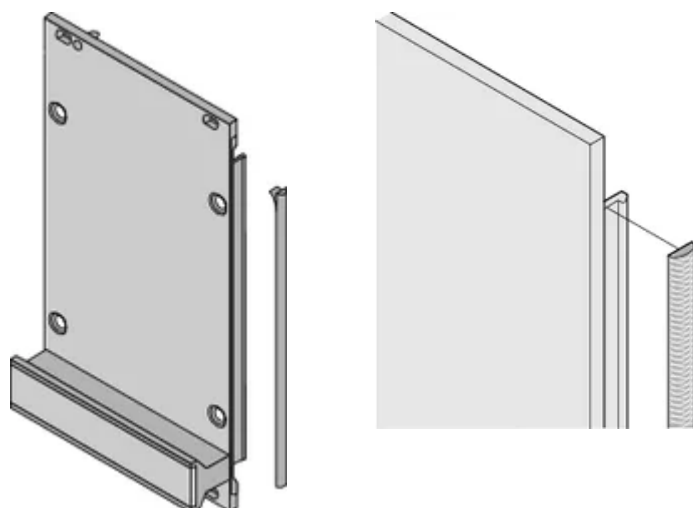

Głębokość (D): 1.62mm

Wysokość (H): 97mm

Materiał: Elastomer termoplastyczny

Rodzina produktów: EuropacPRO; RatiopacPRO; RatiopacPRO air; PropacPRO; Moduł wtykowy typu ramowego

Typ produktu: Zestaw ekranujący

Szerokość (W): 3.8mm

Współpracuje z: Stojaki podrzędne; Obudowy; Panele przednie

Klasyfikacja palności: UL® 94V-0

Net Weight: 0.048kg

DODATKOWE INFORMACJE O PRODUKCIE

Uszczelki EMC (tekstylne) są wymagane do ekranowania paneli przednich.

SCHEMATY

OSTRZEŻENIE

Produkty nVent powinny być instalowane i używane wyłącznie zgodnie z instrukcjami i materiałami szkoleniowymi nVent. Instrukcje są dostępne na stronie www.nvent.com oraz u przedstawiciela działu obsługi klienta firmy nVent. Nieprawidłowa instalacja, niewłaściwe użycie, niewłaściwe zastosowanie lub inne nieprzestrzeganie instrukcji i ostrzeżeń nVent może spowodować nieprawidłowe działanie produktu, uszkodzenie mienia, poważne obrażenia ciała i śmierć i/lub utratę gwarancji.