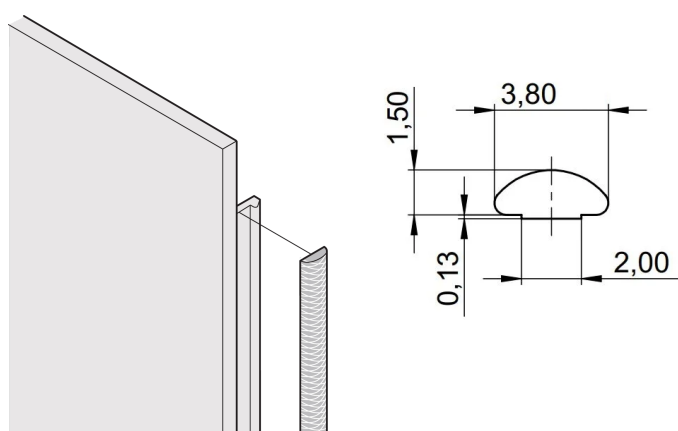

Zestaw osłony tekstylnej EMC, -40... +70°C, 3 U; 10 sztuk

NUMER KATALOGOWY

21101-853

Tekstylne uszczelki EMC są wkładane do szczeliny po prawej stronie przednich paneli w kształcie litery U. Uszczelki są przyklejone do przedniego panelu.

CERTYFIKATY

FUNKCJE

Tekstylna uszczelka EMC jest przymocowana poprzecznie do przedniego panelu lub w rowku prawego profilu, stosownie do przypadku.

Uszczelka profilowa jest przyklejona do powierzchni styku wspornika 19" lub kąta tylnego i ustawia przewodzące połączenie z panelami przednimi w kształcie litery U.

Zakres temperatur -40 °C ... +70 °C.

ATRYBUTY PRODUKTU

Wysokość stojaka: 3U

Liczba opakowań: 10