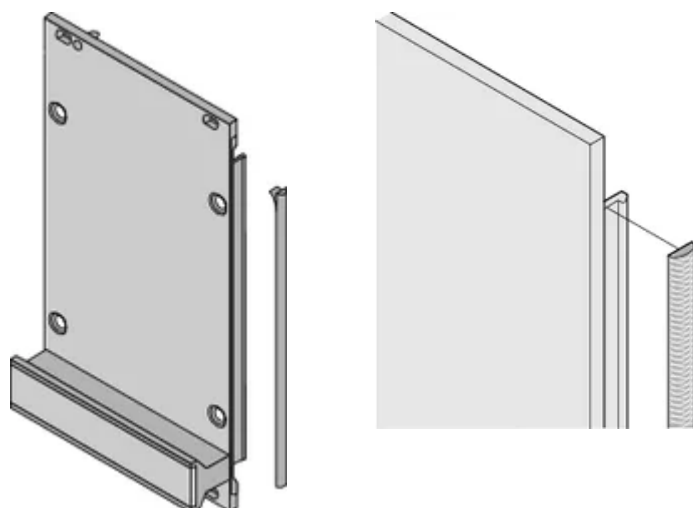

Głębokość (D): 1.62mm

Wysokość (H): 97mm

Materiał: Elastomer termoplastyczny

Rodzina produktów: EuropacPRO; RatiopacPRO; RatiopacPRO air; PropacPRO; Moduł wtykowy typu ramowego

Typ produktu: Zestaw ekranujący

Szerokość (W): 3.8mm

Współpracuje z: Stojaki podrzędne; Obudowy; Panele przednie

Klasyfikacja palności: UL® 94V-0

Net Weight: 0.08kg

DODATKOWE INFORMACJE O PRODUKCIE

Uszczelki EMC (tekstylne) są wymagane do ekranowania paneli przednich.

SCHEMATY

OSTRZEŻENIE

Produkty nVent powinny być instalowane i używane wyłącznie zgodnie z instrukcjami i materiałami szkoleniowymi nVent. Instrukcje są dostępne na stronie www.nvent.com oraz u przedstawiciela działu obsługi klienta firmy nVent. Nieprawidłowa instalacja, niewłaściwe użycie, niewłaściwe zastosowanie lub inne nieprzestrzeganie instrukcji i ostrzeżeń nVent może spowodować nieprawidłowe działanie produktu, uszkodzenie mienia, poważne obrażenia ciała i śmierć i/lub utratę gwarancji.