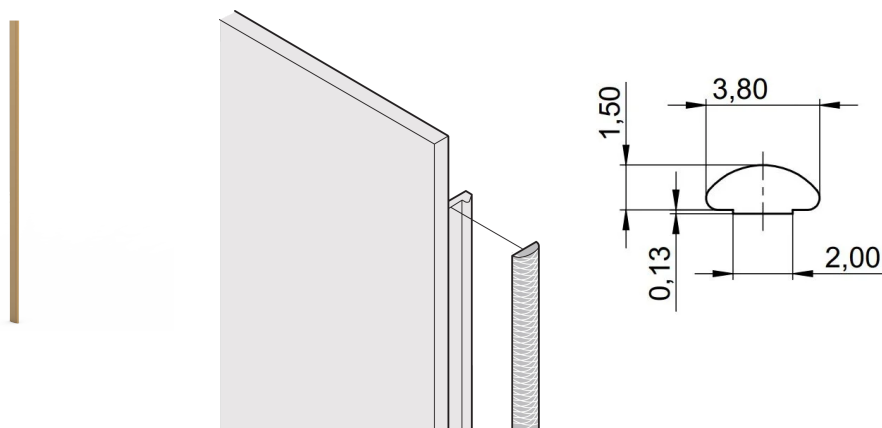

Zestaw osłony tekstylnej EMC, -40... +70°C, 3 U; 100 sztuk

NUMER KATALOGOWY

21101-854

Tekstylne uszczelki EMC są wkładane do szczeliny po prawej stronie przednich paneli w kształcie litery U. Uszczelki są przyklejone do przedniego panelu.

CERTYFIKATY

FUNKCJE

Tekstylna uszczelka EMC jest przymocowana poprzecznie do przedniego panelu lub w rowku prawego profilu, stosownie do przypadku.

Uszczelka profilowa jest przyklejona do powierzchni styku wspornika 19" lub kąta tylnego i ustawia przewodzące połączenie z panelami przednimi w kształcie litery U.

Zakres temperatur -40 °C ... +70 °C.

ATRYBUTY PRODUKTU

Wysokość stojaka: 3U

Liczba opakowań: 100

Głębokość (D): 1.62mm

Wysokość (H): 97mm

Materiał: Elastomer termoplastyczny

Rodzina produktów: EuropacPRO; RatiopacPRO; RatiopacPRO air; PropacPRO; Moduł wtykowy typu ramowego

Typ produktu: Zestaw ekranujący

Szerokość (W): 3.8mm

Współpracuje z: Stojaki podrzędne; Obudowy; Panele przednie

Klasyfikacja palności: UL® 94V-0

Net Weight: 0.08kg

DODATKOWE INFORMACJE O PRODUKCIE

Uszczelki EMC (tekstylne) są wymagane do ekranowania paneli przednich.