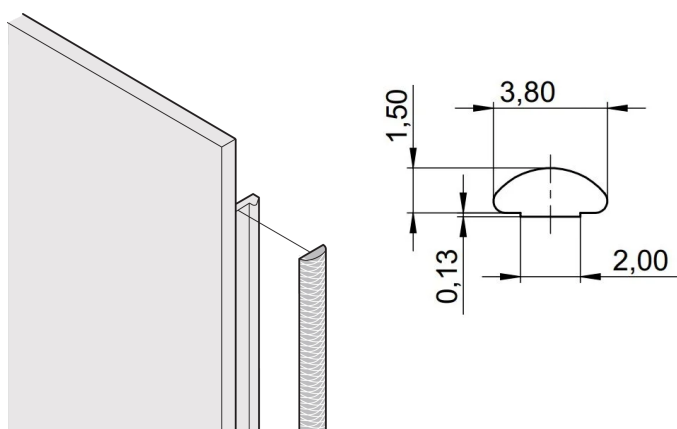

Zestaw osłony tekstylnej EMC, -40... +70°C, 2 U; 10 sztuk

NUMER KATALOGOWY

21101-857

Tekstylne uszczelki EMC są wkładane do szczeliny po prawej stronie przednich paneli w kształcie litery U. Uszczelki są przyklejone do przedniego panelu.

CERTYFIKATY

FUNKCJE

Tekstylna uszczelka EMC jest przymocowana poprzecznie do przedniego panelu lub w rowku prawego profilu, stosownie do przypadku.

Uszczelka profilowa jest przyklejona do powierzchni styku wspornika 19" lub kąta tylnego i ustawia przewodzące połączenie z panelami przednimi w kształcie litery U.

Zakres temperatur -40 °C ... +70 °C.

ATRYBUTY PRODUKTU

Wysokość stojaka: 2U

Liczba opakowań: 10

Głębokość (D): 1.62mm

Wysokość (H): 52mm

Materiał: Elastomer termoplastyczny

Rodzina produktów: EuropacPRO; RatiopacPRO; RatiopacPRO air; PropacPRO; Moduł wtykowy typu ramowego

Typ produktu: Zestaw ekranujący

Szerokość (W): 3.8mm

Współpracuje z: Stojaki podrzędne; Obudowy; Panele przednie

Klasyfikacja palności: UL® 94V-0

Gross Weight: 0.047kg

DODATKOWE INFORMACJE O PRODUKCIE

Uszczelki EMC (tekstylne) są wymagane do ekranowania paneli przednich.