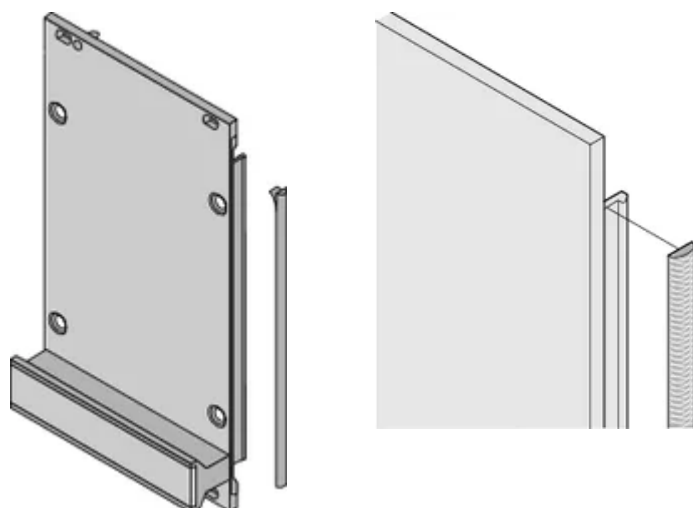

Głębokość (D): 1.62mm

Wysokość (H): 52mm

Materiał: Elastomer termoplastyczny

Rodzina produktów: EuropacPRO; RatiopacPRO; RatiopacPRO air; PropacPRO; Moduł wtykowy typu ramowego

Typ produktu: Zestaw ekranujący

Szerokość (W): 3.8mm

Współpracuje z: Stojaki podrzędne; Obudowy; Panele przednie

Klasyfikacja palności: UL® 94V-0

Gross Weight: 0.047kg

DODATKOWE INFORMACJE O PRODUKCIE

Uszczelki EMC (tekstylne) są wymagane do ekranowania paneli przednich.

SCHEMATY

OSTRZEŻENIE

Produkty nVent powinny być instalowane i używane wyłącznie zgodnie z instrukcjami i materiałami szkoleniowymi nVent. Instrukcje są dostępne na stronie www.nvent.com oraz u przedstawiciela działu obsługi klienta firmy nVent. Nieprawidłowa instalacja, niewłaściwe użycie, niewłaściwe zastosowanie lub inne nieprzestrzeganie instrukcji i ostrzeżeń nVent może spowodować nieprawidłowe działanie produktu, uszkodzenie mienia, poważne obrażenia ciała i śmierć i/lub utratę gwarancji.