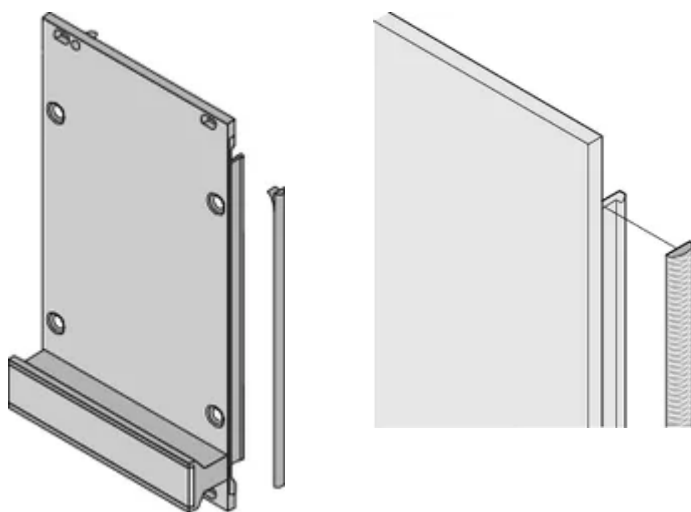

Materiał: Elastomer termoplastyczny

Rodzina produktów: EuropacPRO; RatiopacPRO; RatiopacPRO air; PropacPRO; Moduł wtykowy typu ramowego

Typ produktu: Zestaw ekranujący

Współpracuje z: Stojaki podrzędne; Obudowy; Panele przednie

Net Weight: 0.069kg

DODATKOWE INFORMACJE O PRODUKCIE

Uszczelki EMC (tekstylne) są wymagane do ekranowania paneli przednich.

SCHEMATY

OSTRZEŻENIE

Produkty nVent powinny być instalowane i używane wyłącznie zgodnie z instrukcjami i materiałami szkoleniowymi nVent. Instrukcje są dostępne na stronie www.nvent.com oraz u przedstawiciela działu obsługi klienta firmy nVent. Nieprawidłowa instalacja, niewłaściwe użycie, niewłaściwe zastosowanie lub inne nieprzestrzeganie instrukcji i ostrzeżeń nVent może spowodować nieprawidłowe działanie produktu, uszkodzenie mienia, poważne obrażenia ciała i śmierć i/lub utratę gwarancji.