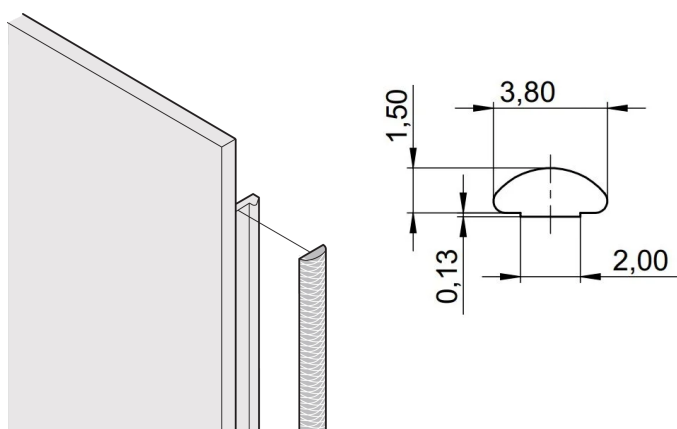

Zestaw osłony tekstylnej EMC do panelu przedniego, -40...+70°C, 4 U, 10 sztuk

NUMER KATALOGOWY

21101-858

Tekstylne uszczelki EMC są wkładane do szczeliny po prawej stronie przednich paneli w kształcie litery U. Uszczelki są przyklejone do przedniego panelu.

CERTYFIKATY

FUNKCJE

Tekstylna uszczelka EMC jest przymocowana poprzecznie do przedniego panelu lub w rowku prawego profilu, stosownie do przypadku.

Uszczelka profilowa jest przyklejona do powierzchni styku wspornika 19" lub kąta tylnego i ustawia przewodzące połączenie z panelami przednimi w kształcie litery U.

Zakres temperatur -40 °C ... +70 °C.

ATRYBUTY PRODUKTU

Wysokość stojaka: 4U

Liczba opakowań: 10

Materiał: Elastomer termoplastyczny

Rodzina produktów: EuropacPRO; RatiopacPRO; RatiopacPRO air; PropacPRO; Moduł wtykowy typu ramowego