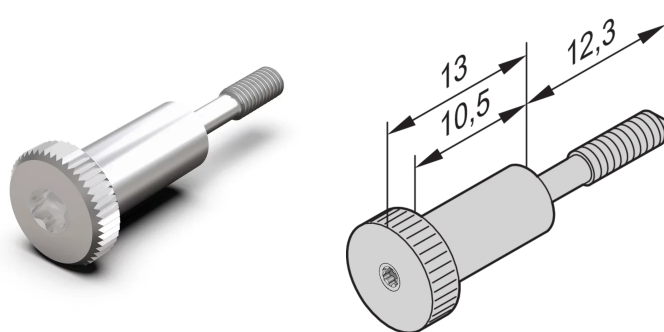

Śruba kołnierzowa, z łbem radełkowanym, wersja długa, M2,5 x 12.3 mm, Torx 8, mosiądz niklowany; 100 szt

NUMER KATALOGOWY

21101-909

Używane z szynami poziomymi z długą krawędzią (H-LD i R-LD)

CERTYFIKATY

FUNKCJE

Śruba kołnierzowa, wersja z łbem radełkowanym długa

ATRYBUTY PRODUKTU

Typ produktu: Wkręt

Typ: Wkręt

Współpracuje z: Panele przednie

Liczba opakowań: 100

Rozmiar gwintu: M2,5

Długość: 12.3mm

Materiał: Brass, Lead Free

Wykończenie: Niklowany

Głębokość: 25.3mm

Wysokość: 8mm

Moment obrotowy: 0.3N·m

Szerokość: 8mm

OSTRZEŻENIE

Produkty nVent powinny być instalowane i używane wyłącznie zgodnie z instrukcjami i materiałami szkoleniowymi nVent. Instrukcje są dostępne na stronie www.nvent.com oraz u przedstawiciela działu obsługi klienta firmy nVent. Nieprawidłowa instalacja, niewłaściwe użycie, niewłaściwe zastosowanie lub inne nieprzestrzeganie instrukcji i ostrzeżeń nVent może spowodować nieprawidłowe działanie produktu, uszkodzenie mienia, poważne obrażenia ciała i śmierć i/lub utratę gwarancji.